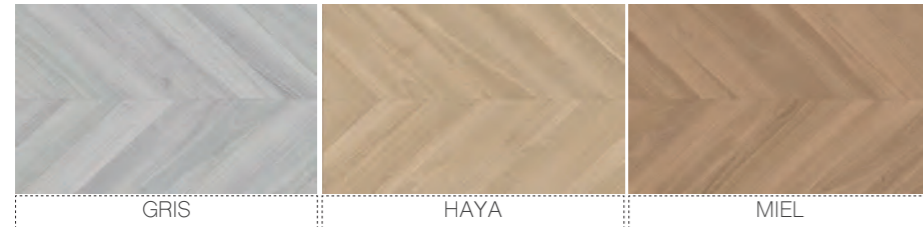

EBONY

GEOWOODS - NATURAL PORCELAIN

SIZES / FORMATOS

Rectified

AVAILABLE COLOURS / COLORES DISPONIBLES