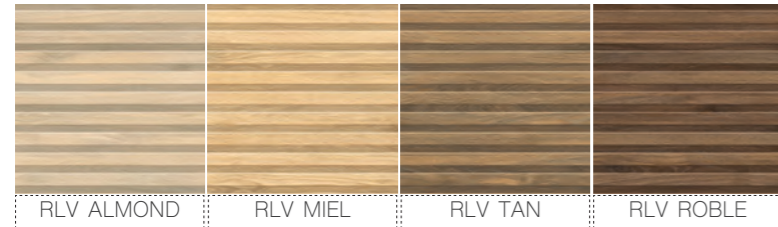

RLV HARU

GEOWOODS - NATURAL PORCELAIN

SIZES / FORMATOS

Rectified

AVAILABLE COLOURS / COLORES DISPONIBLES

SHADE VARIATION / VARIACIÓN GRÁFICA

60x120(RLV)

M173