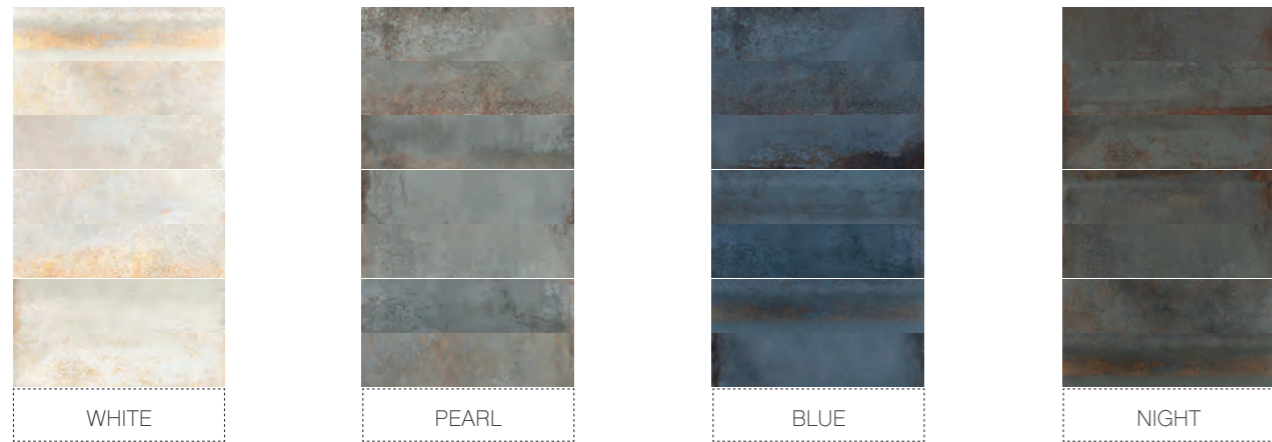

ROBIN WHITE
20,4x20,4 / 8"x8"

20,4x20,4 7x28
● M150 M148