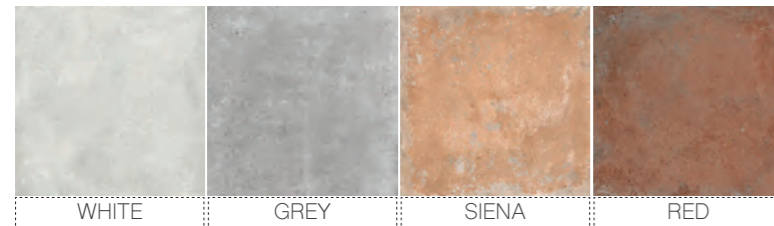

SHADE VARIATION / VARIACIÓN GRÁFICA

60x120(9MM)	60,8x60,8	60x60	30x60
● M068	M038	M056	M141

COLORADO BEIGE
60x120 / 24"x48"

TERRACOTTA

GLAZED NATURAL PORCELAIN

SIZES / FORMATOS

45x45/
18"x18"

AVAILABLE COLOURS / COLORES DISPONIBLES