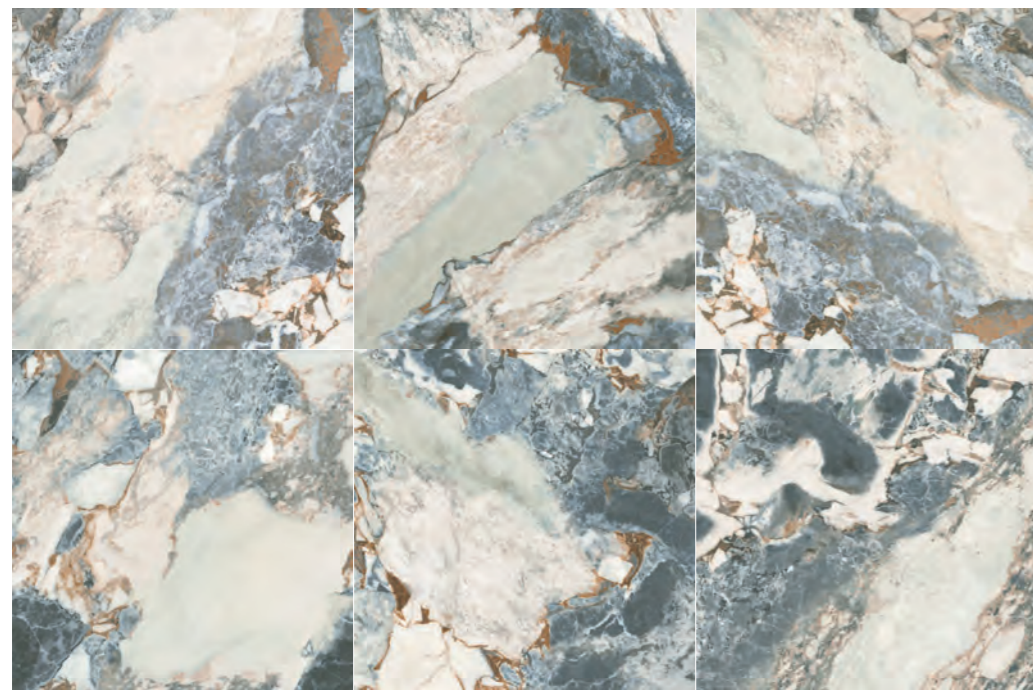

CROMATIC BLACK
60x120 / 24"x48"

CROMATIC BLANCO
60x120 / 24"x48"

MARGOT

NATURAL PORCELAIN

SIZES / FORMATOS

AVAILABLE COLOURS / COLORES DISPONIBLES

SHADE VARIATION / VARIACIÓN GRÁFICA

120x120	60x120	90x90
M108	M094	M100