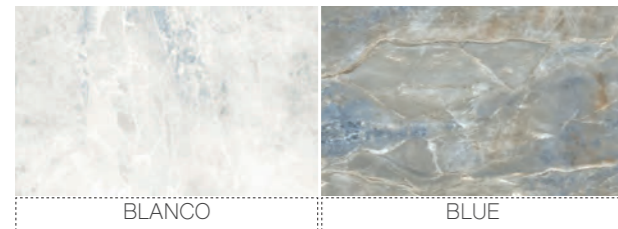

HARU ROBLE
20x120 / 8"x48"

BALNI BLANCO
60x120 / 24"x48"

AMUR

POLISHED PORCELAIN

SIZES / FORMATOS

AVAILABLE COLOURS / COLORES DISPONIBLES

SHADE VARIATION / VARIACIÓN GRÁFICA

120x120	60x120	90x90
M111	M098	M102