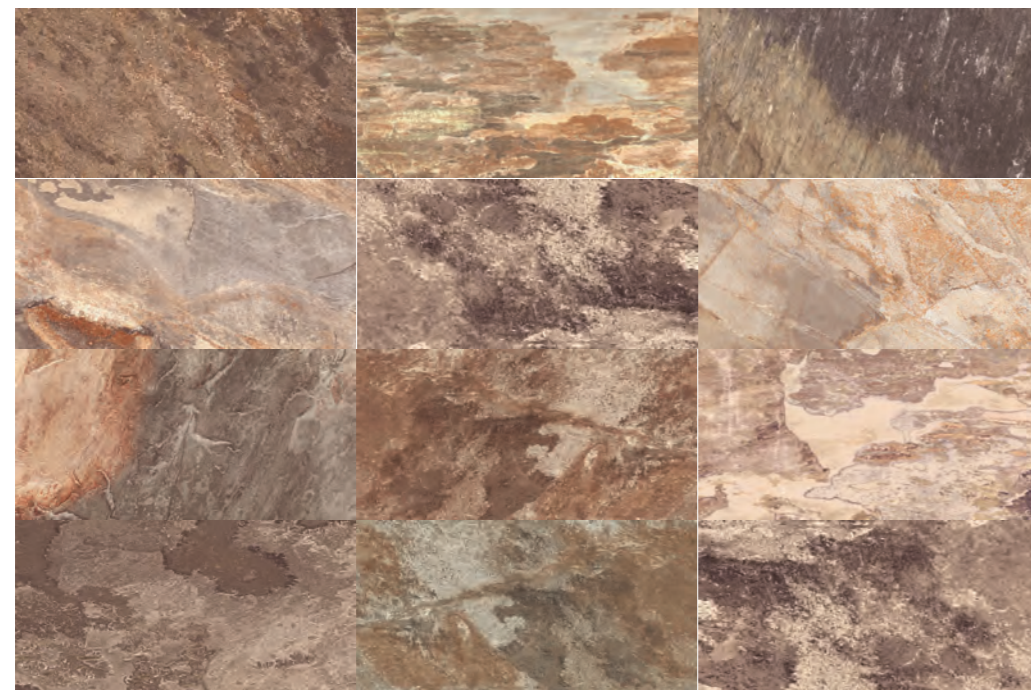

NEPAL

NATURAL ADZ PORCELAIN

SIZES / FORMATOS

30,3x61,3 /
12"x24"

AVAILABLE COLOURS / COLORES DISPONIBLES

SHADE VARIATION / VARIACIÓN GRÁFICA

30,3x61,3

M058