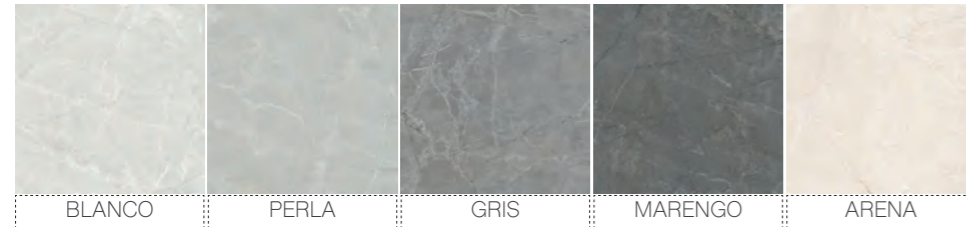

SHADE VARIATION / VARIACIÓN GRÁFICA

120x120	90x90	60x60	30x60
M200	M199	M197	M196

SK PORTLAND PERLA
120x120 / 48"x48"

SK INDIC

SILK PORCELAIN

SIZES / FORMATOS

AVAILABLE COLOURS / COLORES DISPONIBLES

SHADE VARIATION / VARIACIÓN GRÁFICA