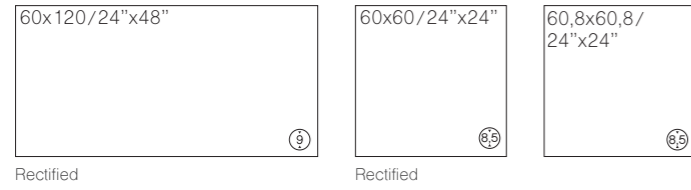

SHADE VARIATION / VARIACIÓN GRÁFICA

60x120(9MM)	90x90	75x75	60,8x60,8	60x60
● M068	M091	M066	M038	M056

SENA MARFIL
60x120 / 24"x48"

ARKETY

GLAZED NATURAL PORCELAIN

SIZES / FORMATOS

AVAILABLE COLOURS / COLORES DISPONIBLES