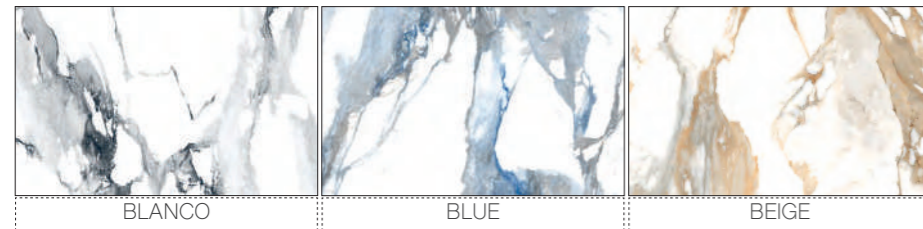

	75x150	120x120	60x120	60x60	30x60	25,8x29
☉	M106	M111	M098	M085	M084	-
☉	M140	M133	M132	M131	M130	M078

OIKOS BLUE
120x120 / 48"x48"

CRASH

POLISHED PORCELAIN – NATURAL PORCELAIN

SIZES / FORMATOS

AVAILABLE COLOURS / COLORES DISPONIBLES