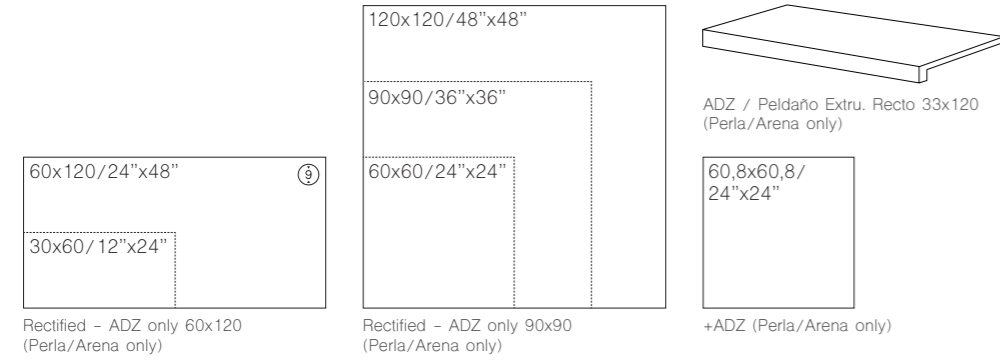

EDDYSTONE

NATURAL PORCELAIN

SIZES / FORMATOS