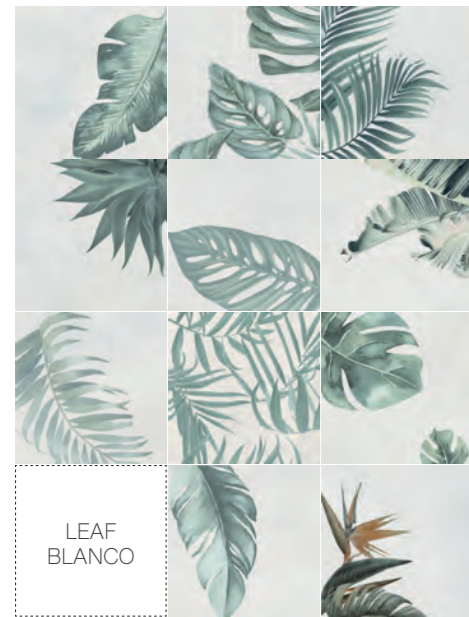

LEAF
PERLA

LEAF
BLANCO