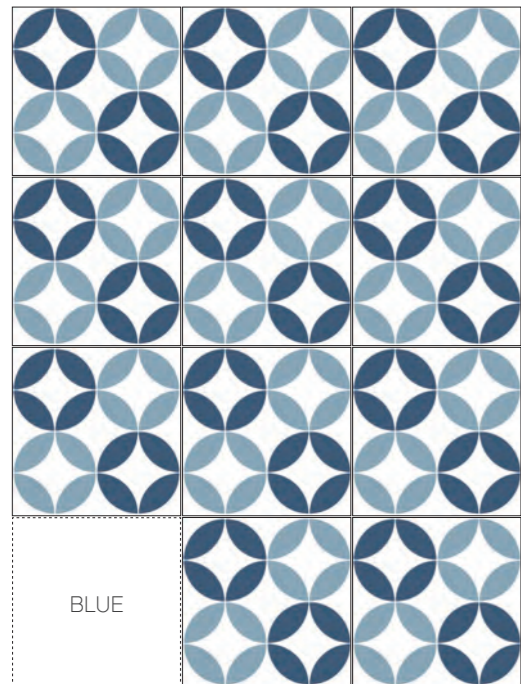

BORA

GEOSMALL - NATURAL PORCELAIN

SIZES / FORMATOS

22,3x22,3 / 9"x9"

22,3x22,3

M092

BORA BLUE
22,3x22,3 / 9"x9"

PONENT