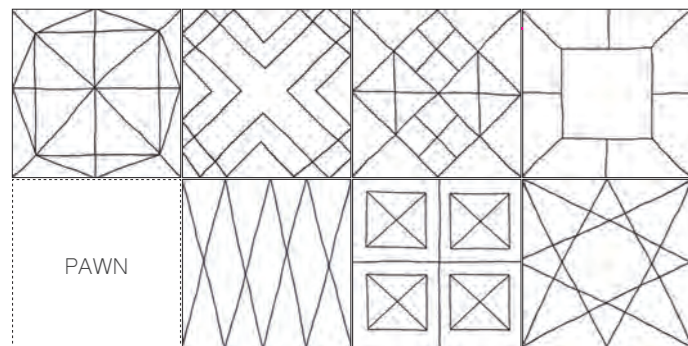

PAWN

GEOSMALL - NATURAL PORCELAIN

SIZES / FORMATOS

22,3x22,3/9"x9"