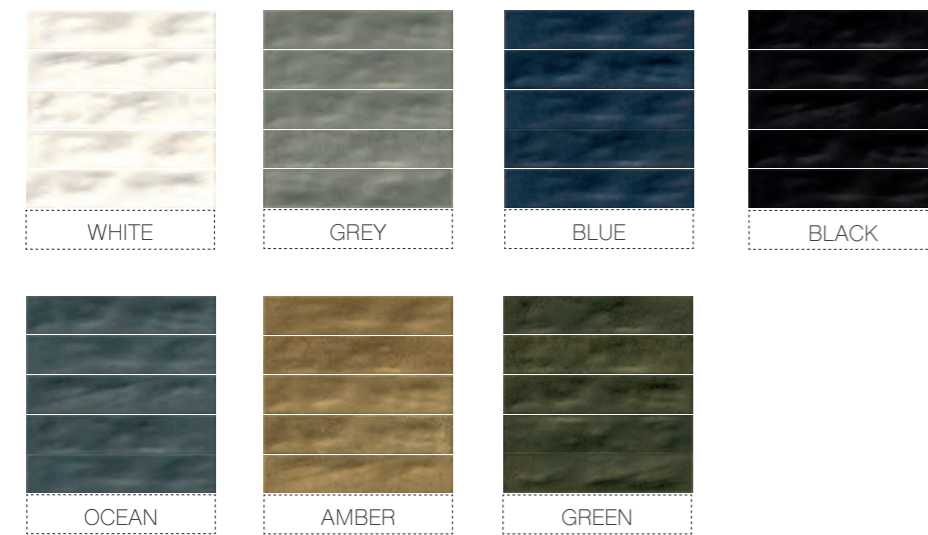

5x25 / 2"x10"

5x25 Recto 5x25 Rounded
M186 M0187