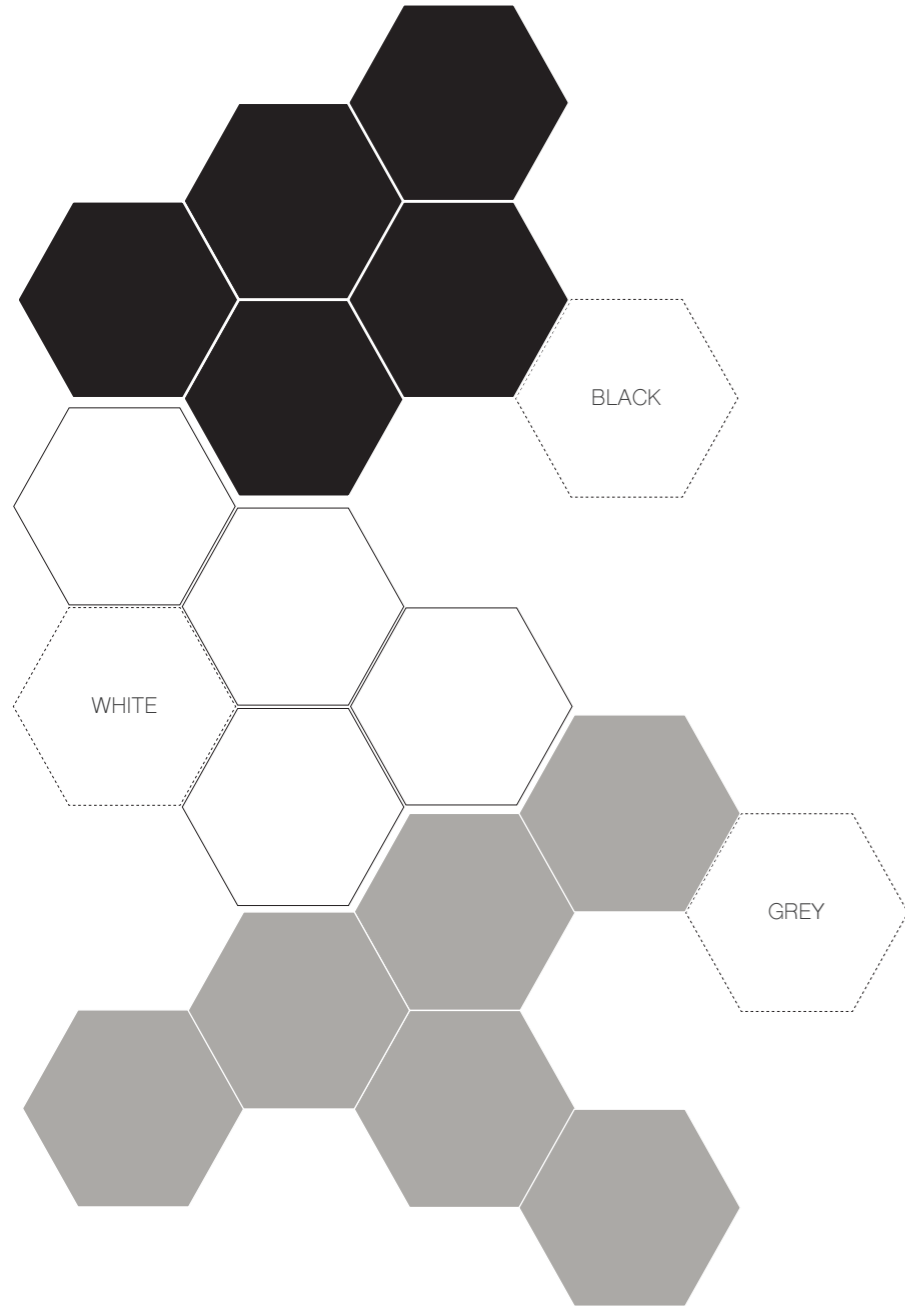

22,3x22,3

● M092

PAWN
22,3x22,3 / 9"x9"

SOLID

GEOSMALL - NATURAL PORCELAIN

SIZES / FORMATOS

25,8x29/10"x11"

SOLID BLACK
25,8x29 / 10"x11"