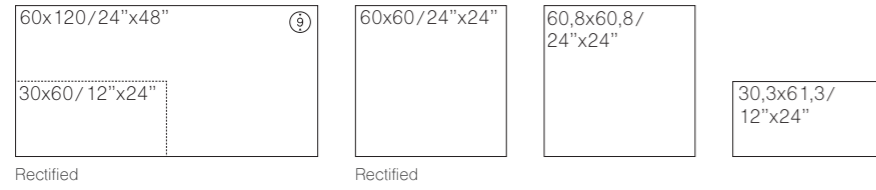

SHADE VARIATION / VARIACIÓN GRÁFICA

45x45

● M036

TALO PERLA
60x120 / 24"x48"

TERRACOTTA SIENA
45x45 / 18"x18"

CUMBRIA

GLAZED NATURAL PORCELAIN

SIZES / FORMATOS