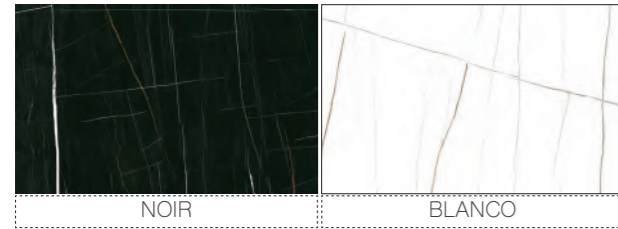

120x120 60x120

M115 M110

ONI PEARL
60x120 / 24"x48"

SAHARA

SUPER POLISHED PORCELAIN

SIZES / FORMATOS

AVAILABLE COLOURS / COLORES DISPONIBLES

SHADE VARIATION / VARIACIÓN GRÁFICA