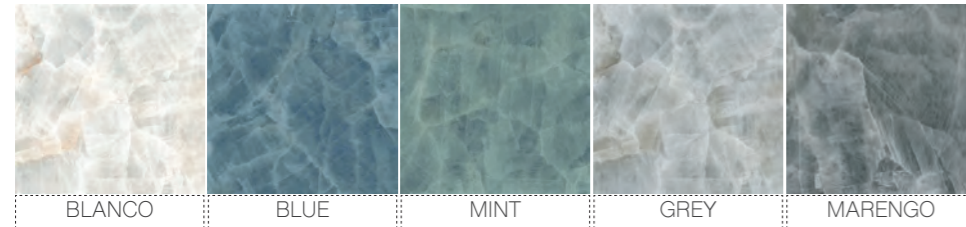

120x120 60x120
M157 M156

GALIO BLANCO
120x120 / 48"x48"

FROZEN

DIAMOND POLISHED PORCELAIN

SIZES / FORMATOS

AVAILABLE COLOURS / COLORES DISPONIBLES

SHADE VARIATION / VARIACIÓN GRÁFICA

120x120 60x120
M157 M156