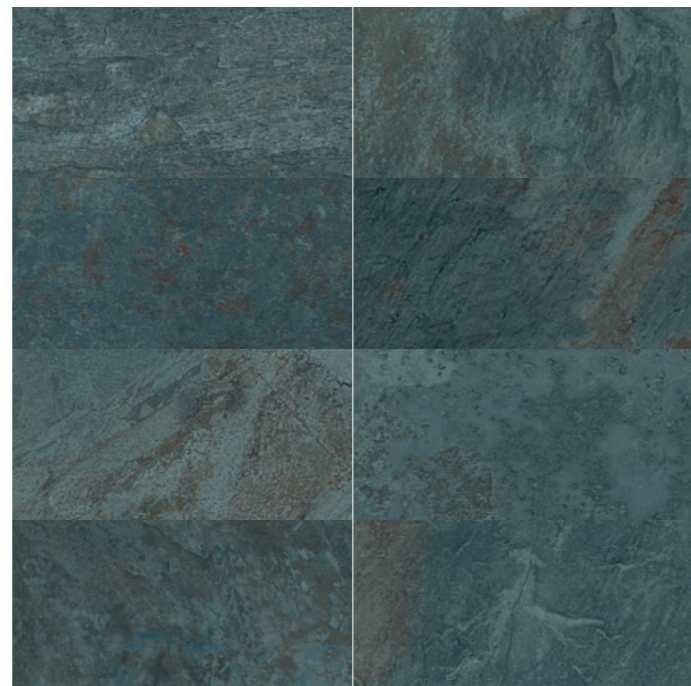

SHADE VARIATION / VARIACIÓN GRÁFICA