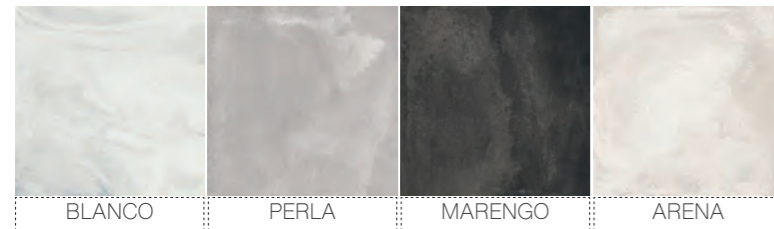

SHADE VARIATION / VARIACIÓN GRÁFICA

120x120 60x120 60x60
● M108 M094 M070

DALSTON MARENGO
120x120 / 48"x48"

LEEDS

NATURAL PORCELAIN

SIZES / FORMATOS

AVAILABLE COLOURS / COLORES DISPONIBLES

SHADE VARIATION / VARIACIÓN GRÁFICA