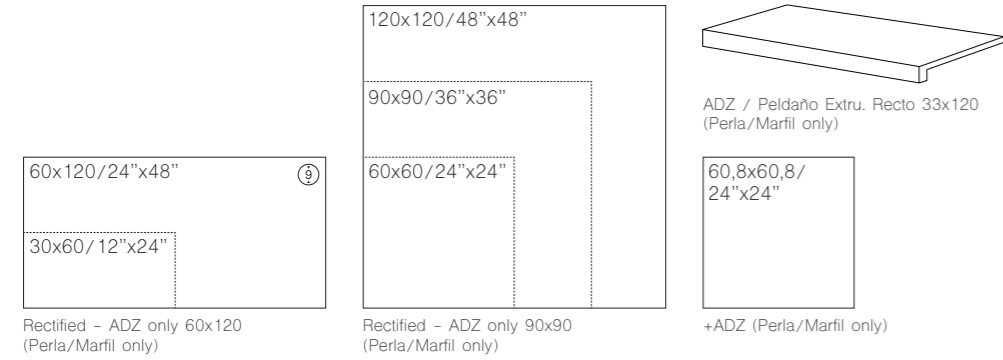

MEMORY MARFIL
60x120 / 24"x48"

RLV MEMORY MARFIL
60x120 / 24"x48"

MEMORY MARFIL
120x120 / 48"x48"

PORTLAND

NATURAL PORCELAIN

SIZES / FORMATOS

AVAILABLE COLOURS / COLORES DISPONIBLES

*The RLV only available in 60x120
 *El RLV solo disponible en 60x120