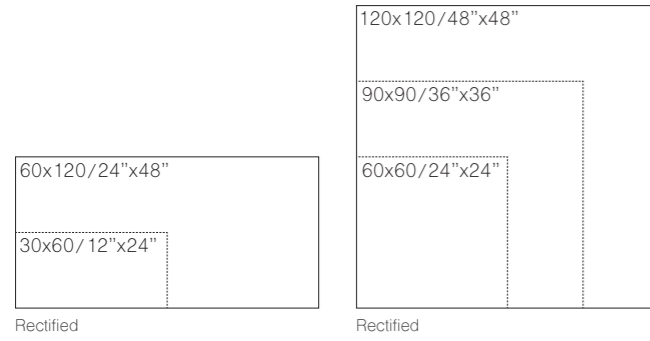

SHADE VARIATION / VARIACIÓN GRÁFICA

120x120	90x90	60x60	30x60
M200	M199	M197	M196

SK PORTLAND PERLA
120x120 / 48"x48"

SK INDIC

SILK PORCELAIN

SIZES / FORMATOS

AVAILABLE COLOURS / COLORES DISPONIBLES

SHADE VARIATION / VARIACIÓN GRÁFICA