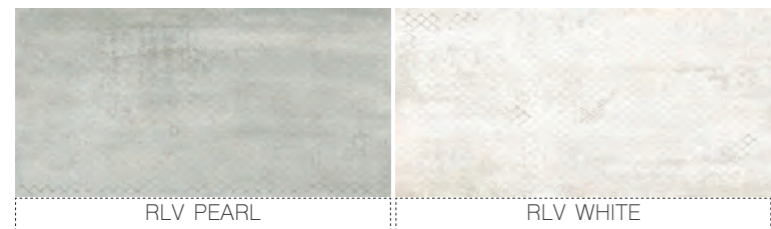

CARNABY GRIS
120x120 / 48"x48"

METAL

NATURAL PORCELAIN

SIZES / FORMATOS

AVAILABLE COLOURS / COLORES DISPONIBLES

*The RLV only available in 60x120
*El RLV solo disponible en 60x120

SHADE VARIATION / VARIACIÓN GRÁFICA