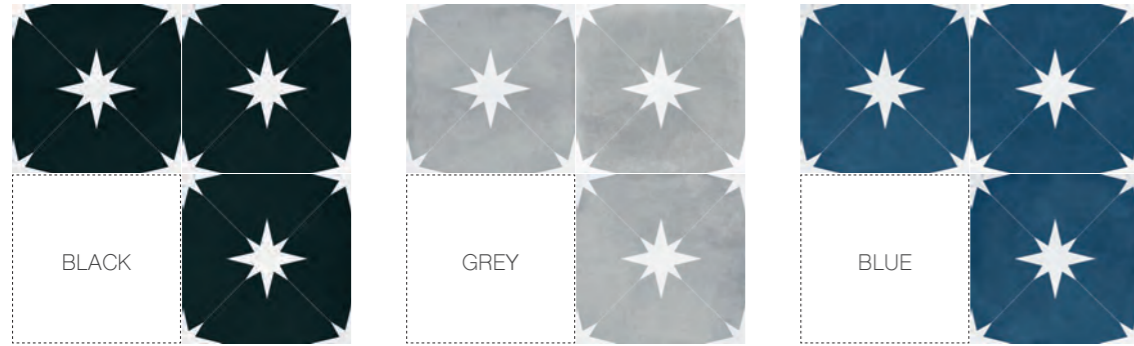

PONENT

GEOSMALL - NATURAL PORCELAIN

SIZES / FORMATOS

22,3x22,3 / 9"x9"

22,3x22,3
● M092