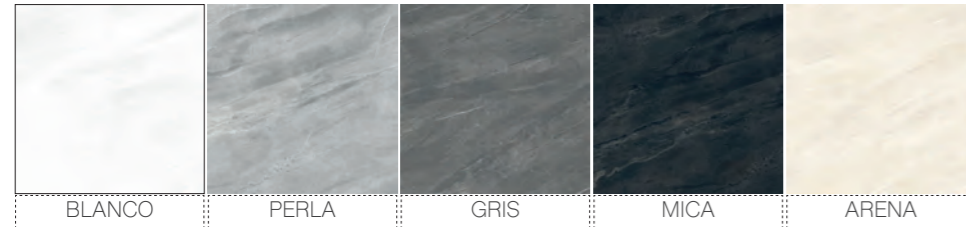

INDIC GRIS
120x120 / 48"x48"

LAVICA

NATURAL PORCELAIN

SIZES / FORMATOS

AVAILABLE COLOURS / COLORES DISPONIBLES

SHADE VARIATION / VARIACIÓN GRÁFICA

90x180	120x120	60x120	60x60	30x60
● M109	M108	M094	M070	M065