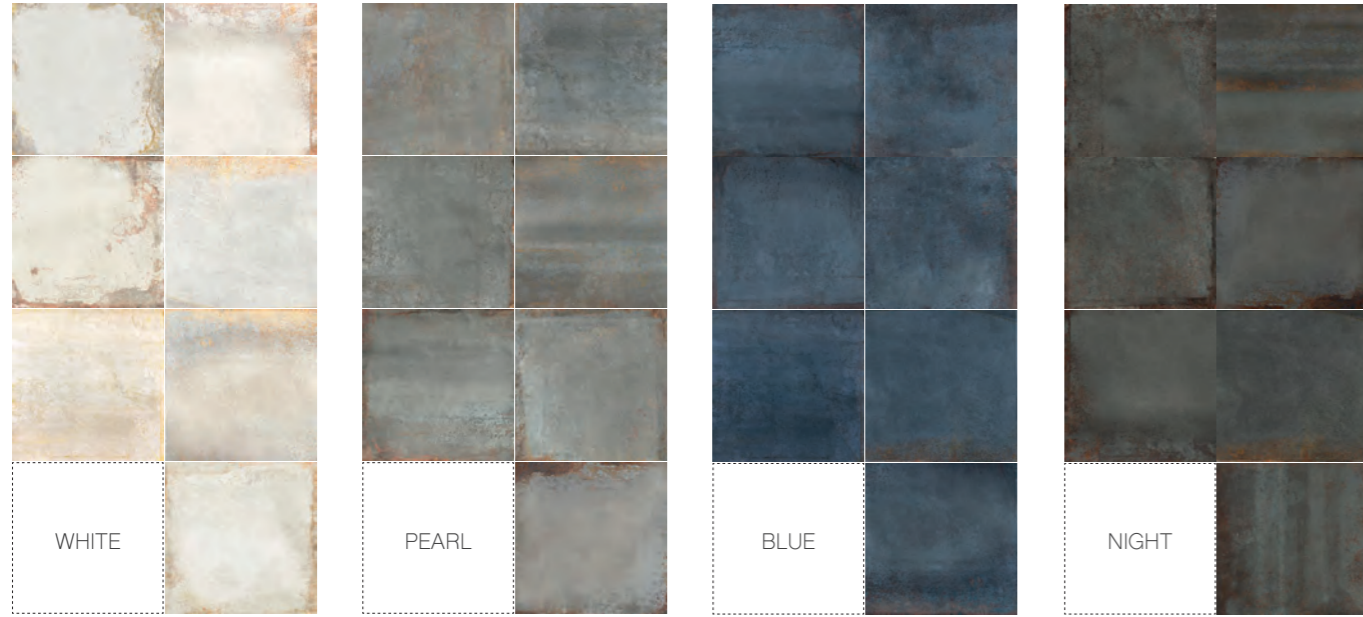

ROBIN

GEOSMALL - NATURAL PORCELAIN

SIZES / FORMATOS

20,4x20,4/8"x8"

7x28/3"x11"