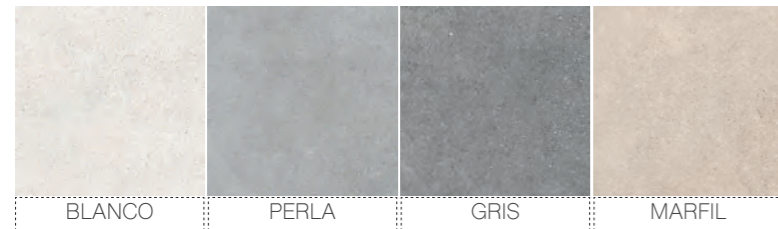

AVAILABLE COLOURS / COLORES DISPONIBLES

SHADE VARIATION / VARIACIÓN GRÁFICA

120x120	90x90	60x60	30x60
M200	M199	M197	M196

SK MEMORY PERLA
120x120 / 48"x48"

SK PORTLAND

SILK PORCELAIN

SIZES / FORMATOS

AVAILABLE COLOURS / COLORES DISPONIBLES