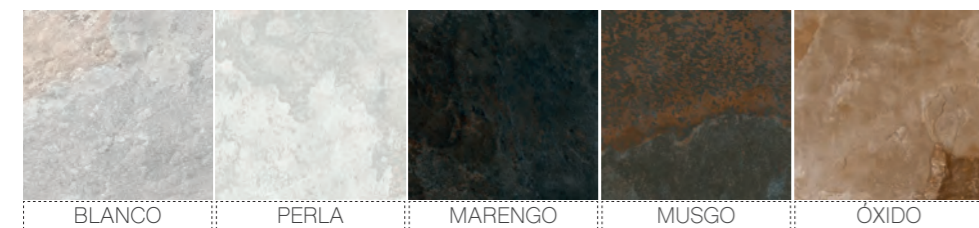

LAVICA ARENA
120x120 / 48"x48"

BORBA

NATURAL PORCELAIN

SIZES / FORMATOS

Rectified Rectified +ADZ +ADZ

AVAILABLE COLOURS / COLORES DISPONIBLES

SHADE VARIATION / VARIACIÓN GRÁFICA

	60x120	60,8x60,8	60x60	30,3x61,3	30x60
●	M094	M055	M070	M054	M065
⊗	-	M059	-	M058	-