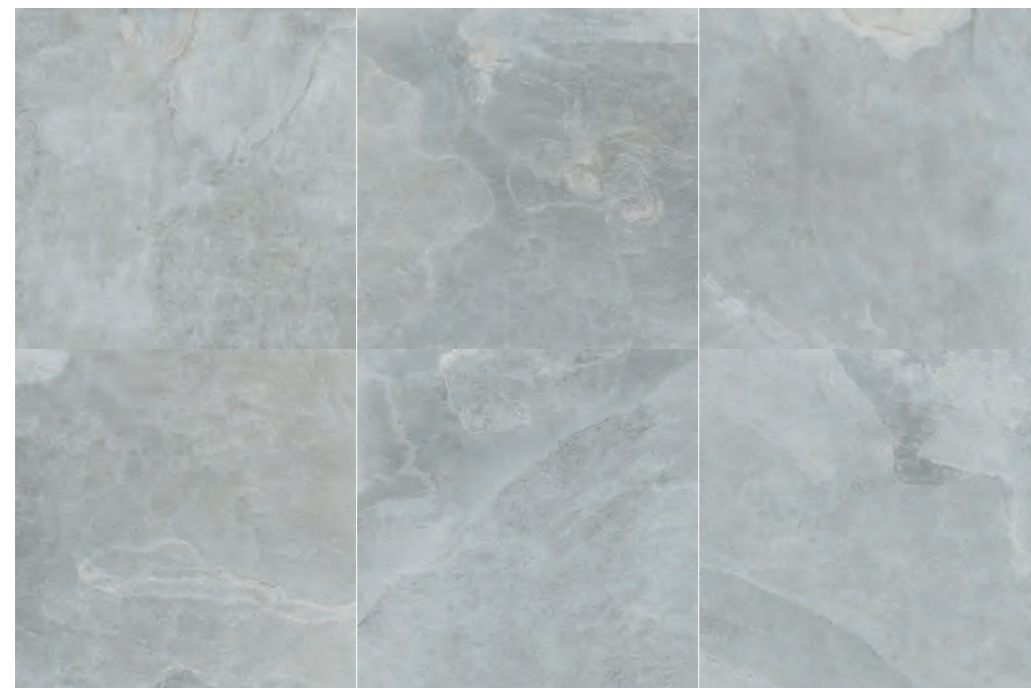

SHADE VARIATION / VARIACIÓN GRÁFICA

60x120 60x60 30x60
● M094 M070 M065