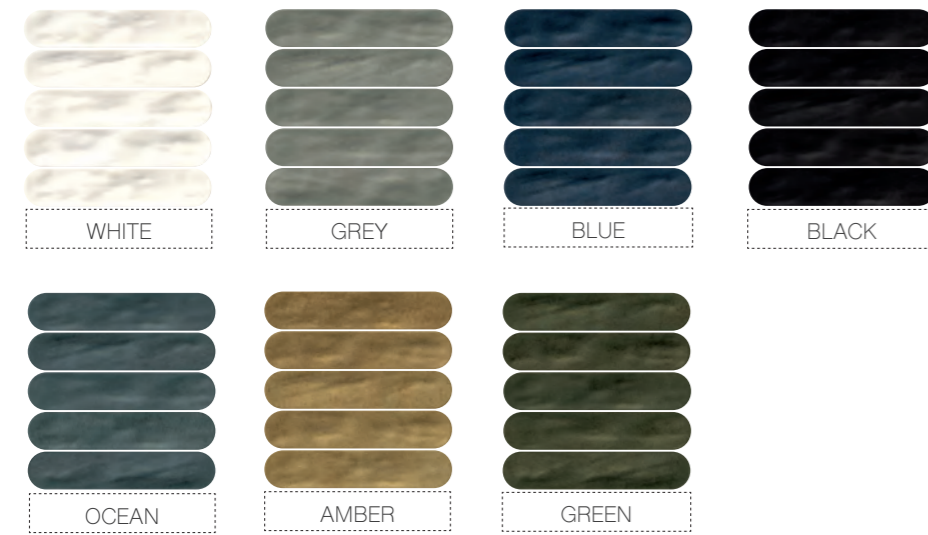

MATERIKA

GEOSMALL - GLOSSY PORCELAIN

SIZES / FORMATOS

5x25 / 2"x10"