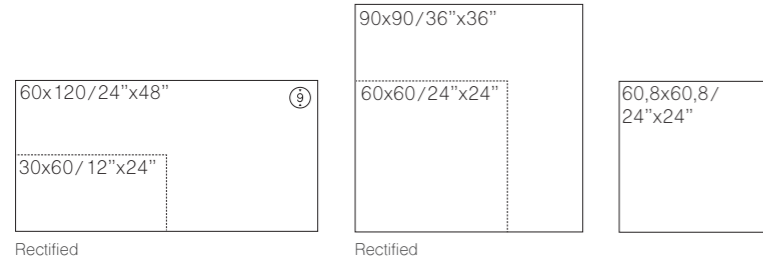

60x120(9MM)	90x90	60,8x60,8	60x60	45x45
● M068	M091	M038	M056	M036

ZERO GRIS
60x120 / 24"x48"

ZERO CENIZA
60x120 / 24"x48"

TALO

GLAZED NATURAL PORCELAIN

SIZES / FORMATOS

AVAILABLE COLOURS / COLORES DISPONIBLES