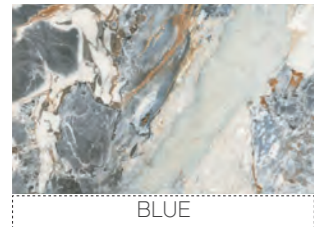

CROMATIC BLACK
60x120 / 24"x48"

CROMATIC BLANCO
60x120 / 24"x48"

MARGOT

NATURAL PORCELAIN

SIZES / FORMATOS

AVAILABLE COLOURS / COLORES DISPONIBLES

SHADE VARIATION / VARIACIÓN GRÁFICA

120x120	60x120	90x90
M108	M094	M100