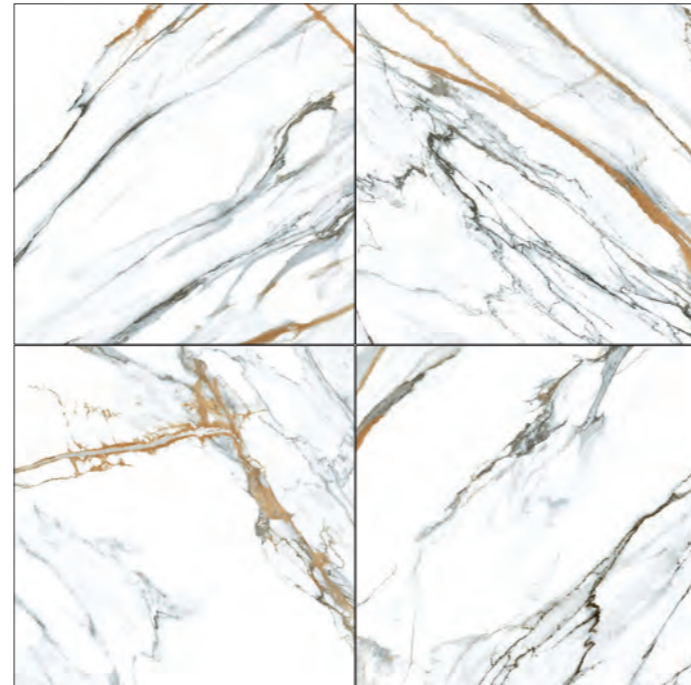

OHIO

GLAZED GLOSSY PORCELAIN

SIZES / FORMATOS

Rectified

60,8x60,8 60x60
M124 M126

AVAILABLE COLOURS / COLORES DISPONIBLES

SHADE VARIATION / VARIACIÓN GRÁFICA

OHIO BLUE
60x60 / 24"x24"