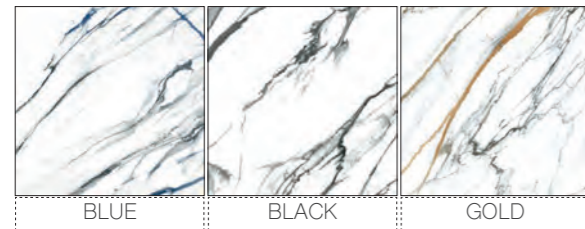

OHIO

GLAZED GLOSSY PORCELAIN

SIZES / FORMATOS

Rectified

60,8x60,8 60x60
M124 M126

AVAILABLE COLOURS / COLORES DISPONIBLES

SHADE VARIATION / VARIACIÓN GRÁFICA

OHIO BLUE
60x60 / 24"x24"