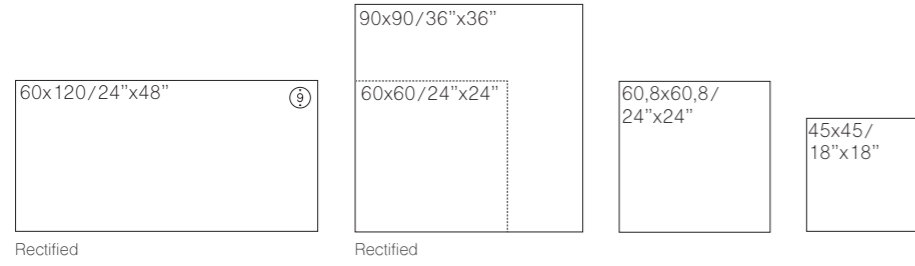

SHADE VARIATION / VARIACIÓN GRÁFICA

60x120(9MM) 60,8x60,8 60x60
● M068 M038 M056

BORGIA BLANCO
60x120 / 24"x48"

ZERO

GLAZED NATURAL PORCELAIN

SIZES / FORMATOS

AVAILABLE COLOURS / COLORES DISPONIBLES

SHADE VARIATION / VARIACIÓN GRÁFICA