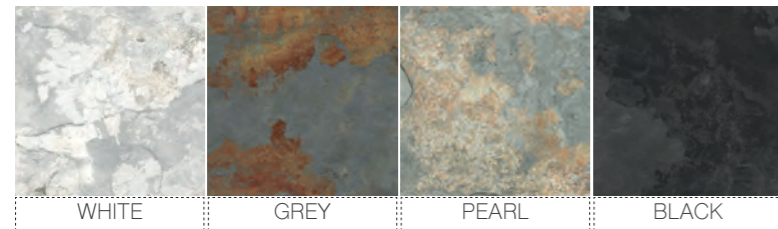

AVAILABLE COLOURS / COLORES DISPONIBLES