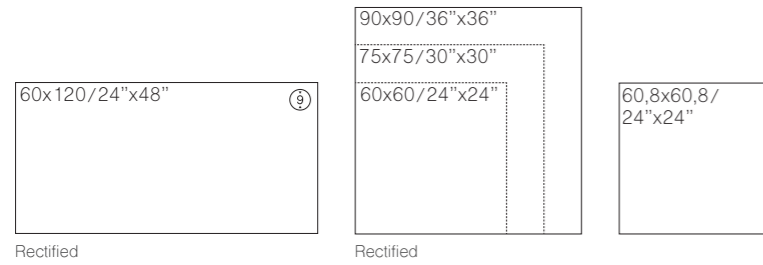

SHADE VARIATION / VARIACIÓN GRÁFICA

60x120(9MM)	90x90	60,8x60,8	60x60	30x60
● M068	M091	M038	M056	M141

TALO ARENA
60x120 / 24"x48"

SENA

GLAZED NATURAL PORCELAIN

SIZES / FORMATOS

AVAILABLE COLOURS / COLORES DISPONIBLES