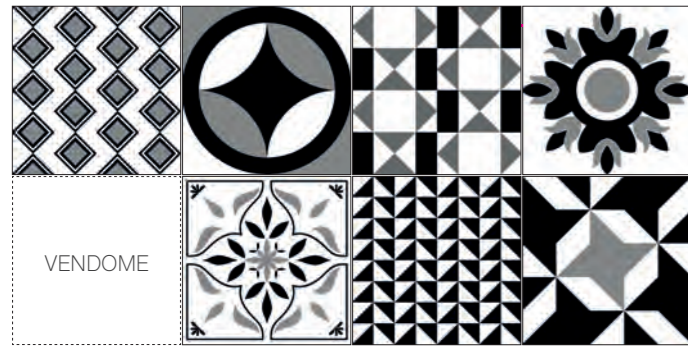

22,3x22,3
● M092

DENIA GRIS
22,3x22,3 / 9"x9"

MARAIS
22,3x22,3 / 9"x9"

VENDOME

GEOSMALL - NATURAL PORCELAIN

SIZES / FORMATOS

22,3x22,3/9"x9"

SUPPLEMENTARY PIECES / PIEZAS COMPLEMENTARIAS