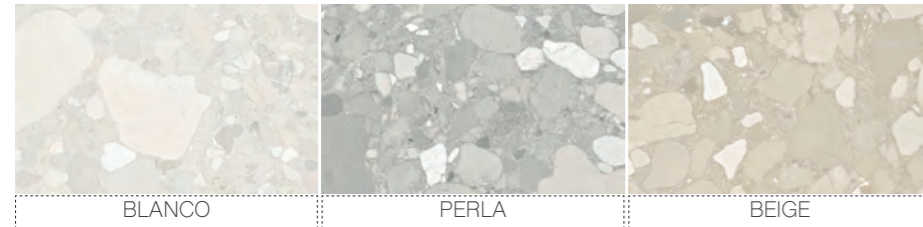

SHADE VARIATION / VARIACIÓN GRÁFICA

60x120(9MM) 60,8x60,8(8,5MM) 60x60(8,5MM)
● M068 M027 M045

ARKETY GRIS
60x120 / 24"x48"

COLORADO

GLAZED NATURAL PORCELAIN

SIZES / FORMATOS

AVAILABLE COLOURS / COLORES DISPONIBLES