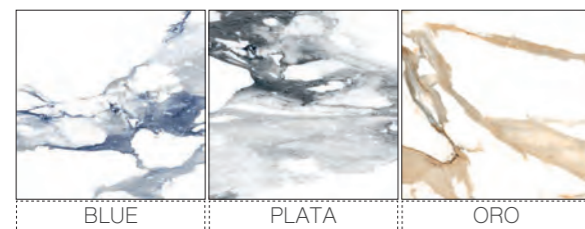

VALERIA

GLAZED GLOSSY PORCELAIN

SIZES / FORMATOS

Rectified

Rectified

60x120(9MM) 60,8x60,8 60x60
M128 M124 M126

AVAILABLE COLOURS / COLORES DISPONIBLES

SHADE VARIATION / VARIACIÓN GRÁFICA