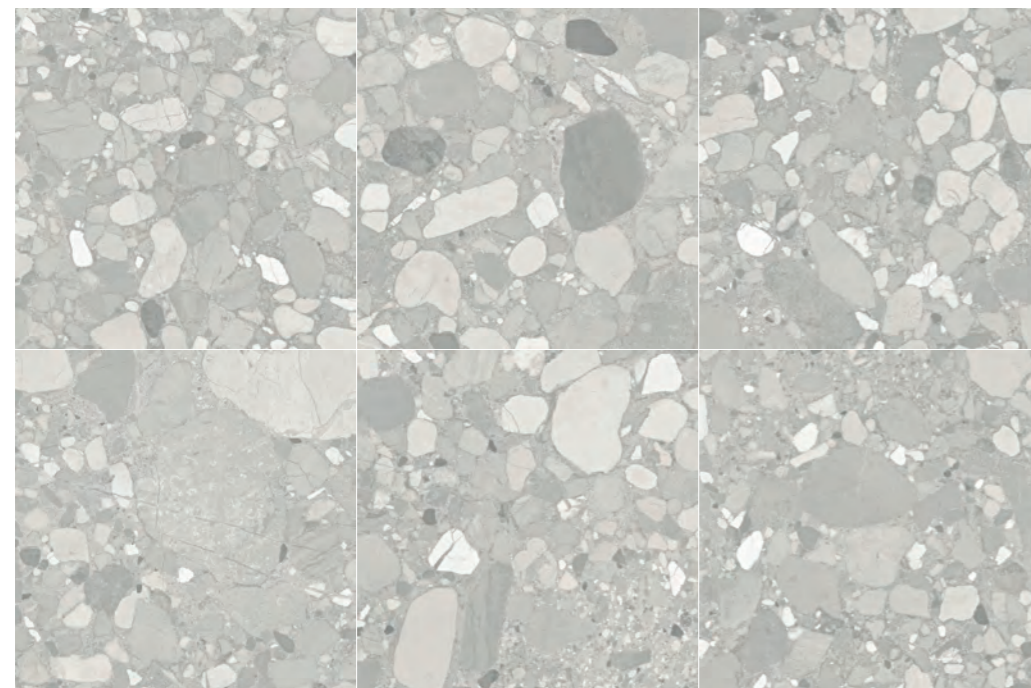

SHADE VARIATION / VARIACIÓN GRÁFICA

60x120(9MM)	60,8x60,8	60x60	30x60
● M068	M038	M056	M141