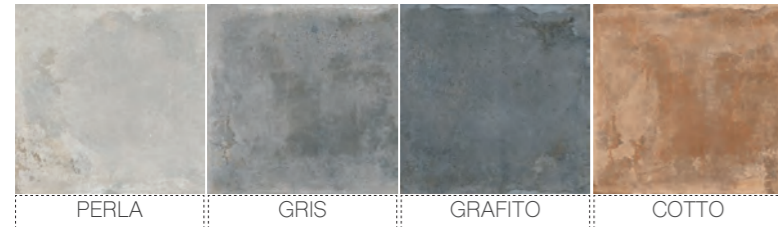

SHADE VARIATION / VARIACIÓN GRÁFICA

120x120 60x120 60x60
● M108 M094 M070

DALSTON MARENGO
120x120 / 48"x48"

LEEDS

NATURAL PORCELAIN

SIZES / FORMATOS

AVAILABLE COLOURS / COLORES DISPONIBLES

SHADE VARIATION / VARIACIÓN GRÁFICA