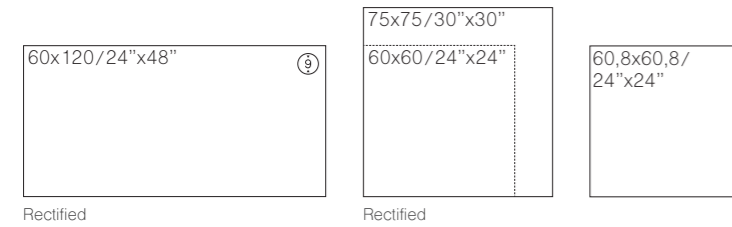

LUXURY

GLAZED GLOSSY PORCELAIN

SIZES / FORMATOS