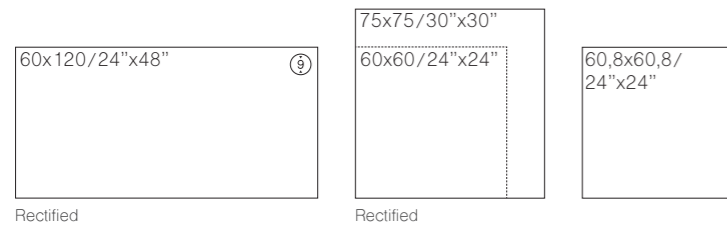

SHADE VARIATION / VARIACIÓN GRÁFICA

ATHENS MARENGO
60x120 / 24"x48"

PERSA

GLAZED NATURAL PORCELAIN

SIZES / FORMATOS

60x120(9MM)	75x75	60,8x60,8	60x60
M068	M066	M038	M056

AVAILABLE COLOURS / COLORES DISPONIBLES