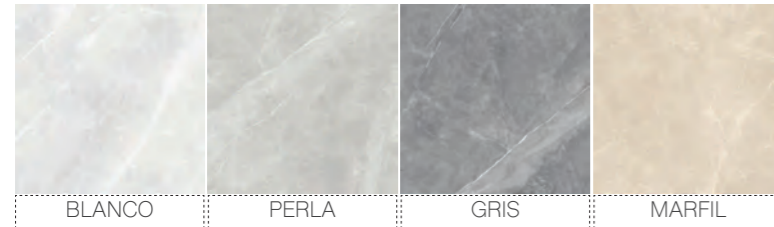

AVAILABLE COLOURS / COLORES DISPONIBLES