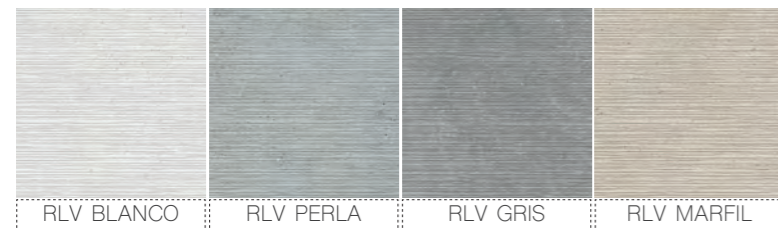

AVAILABLE COLOURS / COLORES DISPONIBLES

*The RLV only available in 60x120
*El RLV solo disponible en 60x120