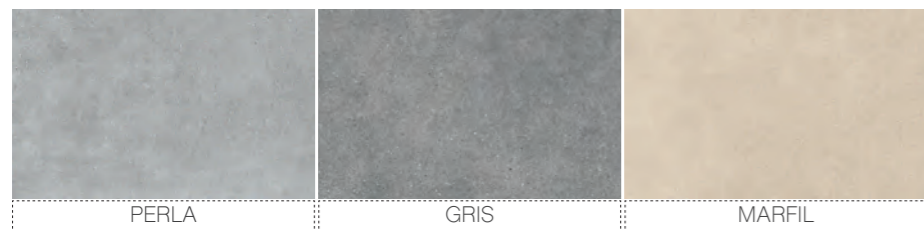

ADZ PORTLAND

GEOTWO - NATURAL ADZ PORCELAIN

SIZES / FORMATOS

90x90/36"x36"

Rectified

60,5x60,5
/24"x24"

Rectified

*Real Thickness 1,98cm
*Espesor 1,98cm

AVAILABLE COLOURS / COLORES DISPONIBLES