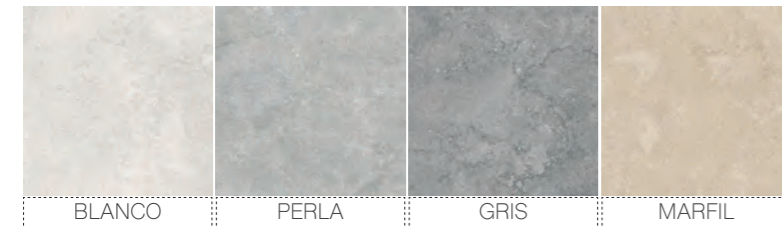

	120x120	60x120(9MM)	60x120RLV	90x90	60,8x60,8	60x60	30x60
●	M108	M184	M185	M100	M055	M070	M065
⊗	-	M190	-	M189	M059	-	-

HERMES

NATURAL PORCELAIN

SIZES / FORMATOS

Rectified

Rectified

AVAILABLE COLOURS / COLORES DISPONIBLES