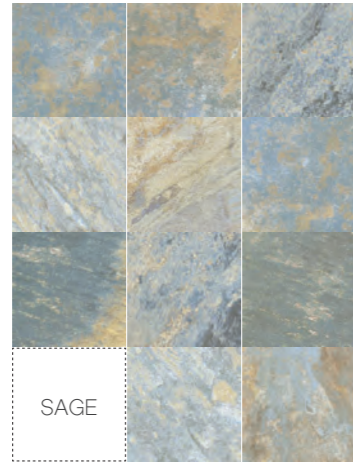

BALI

GEOSMALL - NATURAL PORCELAIN

SIZES / FORMATOS

15x15/6"x6"

SAGE

15x15

M149