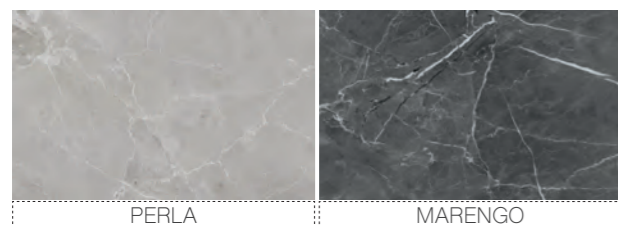

GLAZED GLOSSY PORCELAIN

SIZES / FORMATOS

Rectified

60,8x60,8 60x60
 ● M124 M126

AVAILABLE COLOURS / COLORES DISPONIBLES

SHADE VARIATION / VARIACIÓN GRÁFICA

NOMAD GRIS
60x60 / 24"x24"

SHADE VARIATION / VARIACIÓN GRÁFICA