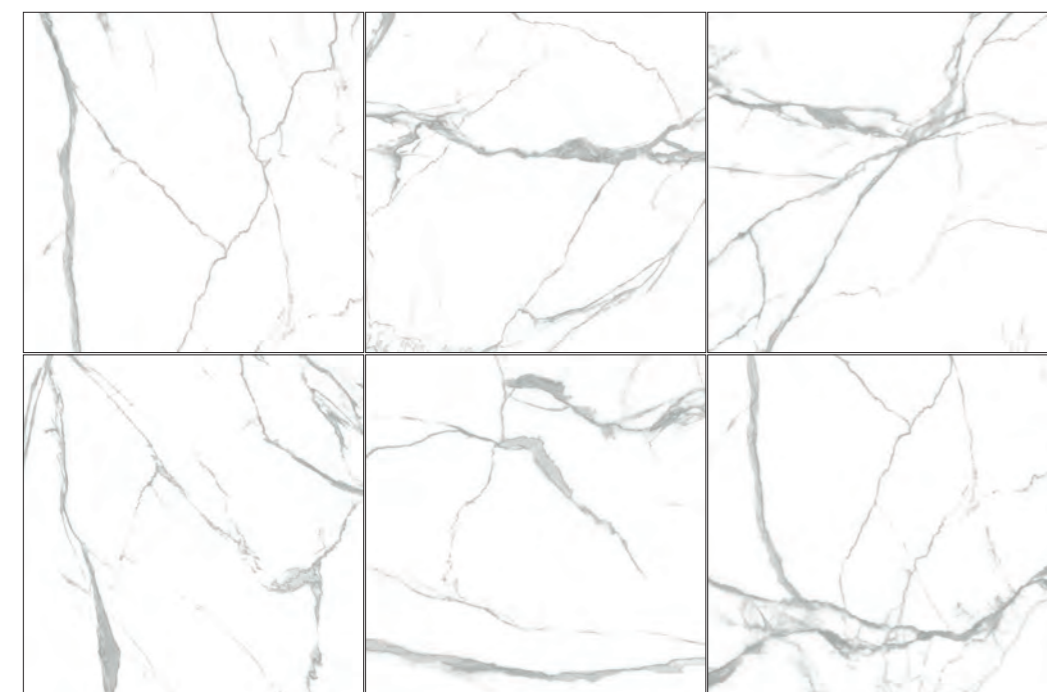

CARNABY TAN
120x120 / 48"x48"

AURORA GOLD
120x120 / 48"x48"

MADISON MIEL
25x150 / 10"x60"

NILO

POLISHED PORCELAIN – NATURAL PORCELAIN

SIZES / FORMATOS

AVAILABLE COLOURS / COLORES DISPONIBLES

SHADE VARIATION / VARIACIÓN GRÁFICA