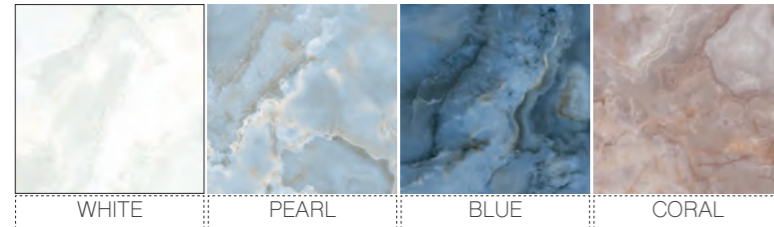

SIZES / FORMATOS

120x120/48"x48"
*This size only available in White color
*Este formato solo disponible en color Blanco

60x120/24"x48"

Rectified

Rectified

AVAILABLE COLOURS / COLORES DISPONIBLES

SHADE VARIATION / VARIACIÓN GRÁFICA