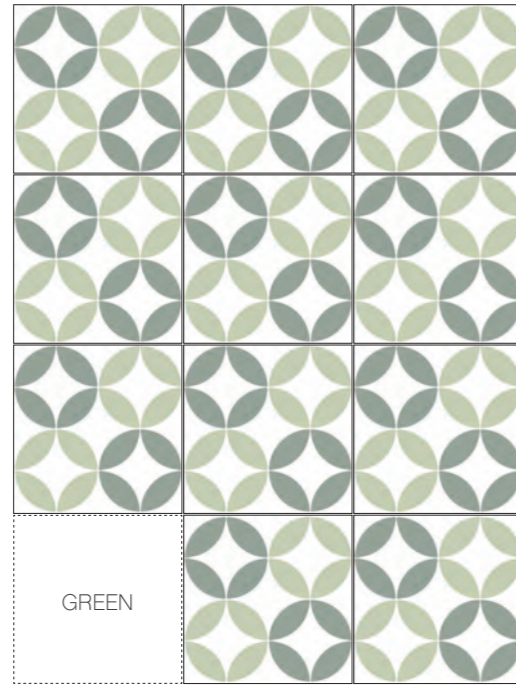

BORA

GEOSMALL - NATURAL PORCELAIN

SIZES / FORMATOS

22,3x22,3 / 9"x9"

22,3x22,3

M092