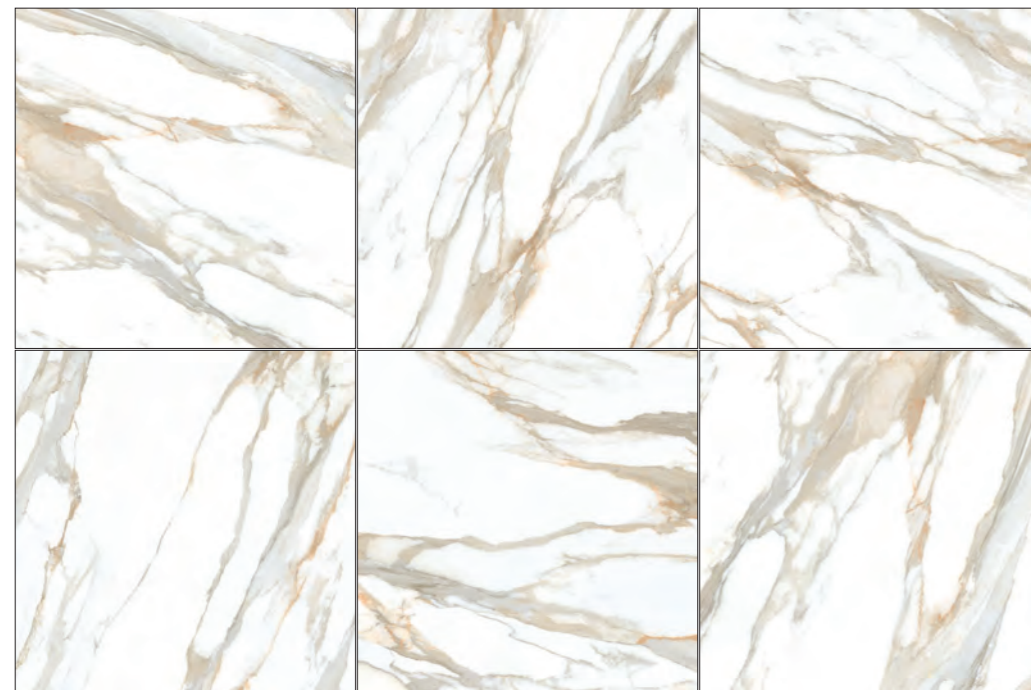

ARTEMISA BLANCO
120x120 / 48"x48"

ICARO

POLISHED PORCELAIN – NATURAL PORCELAIN

SIZES / FORMATOS

AVAILABLE COLOURS / COLORES DISPONIBLES

SHADE VARIATION / VARIACIÓN GRÁFICA

	120x120	60x120	90x90
☼	M111	M098	M102
●	M133	M132	M139