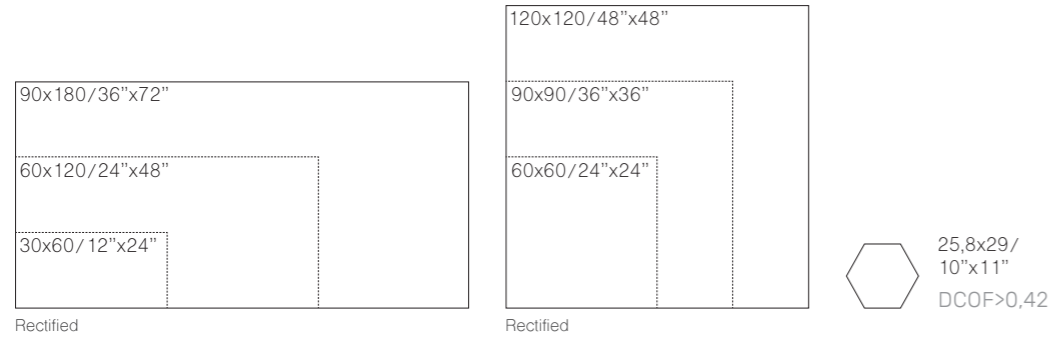

	75x150	120x120	60x120	60x60	30x60	25,8x29
☉	M106	M111	M098	M085	M084	-
☉	M140	M133	M132	M131	M130	M078

OIKOS BLUE
120x120 / 48"x48"

CRASH

POLISHED PORCELAIN – NATURAL PORCELAIN

SIZES / FORMATOS

AVAILABLE COLOURS / COLORES DISPONIBLES