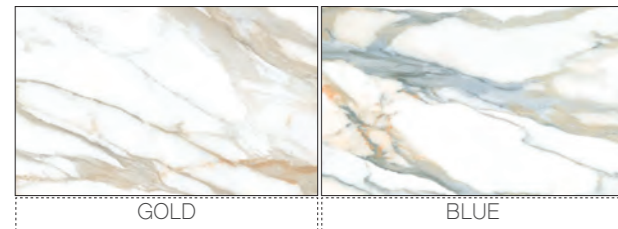

ARTEMISA BLANCO
120x120 / 48"x48"

ICARO

POLISHED PORCELAIN – NATURAL PORCELAIN

SIZES / FORMATOS

AVAILABLE COLOURS / COLORES DISPONIBLES

SHADE VARIATION / VARIACIÓN GRÁFICA

	120x120	60x120	90x90
☼	M111	M098	M102
●	M133	M132	M139