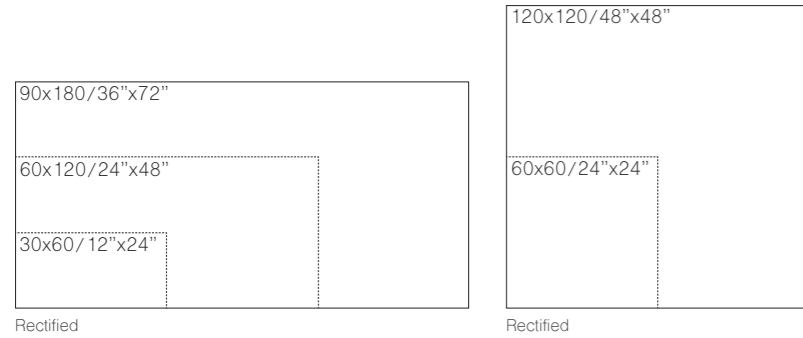

LAVICA

NATURAL PORCELAIN

SIZES / FORMATOS