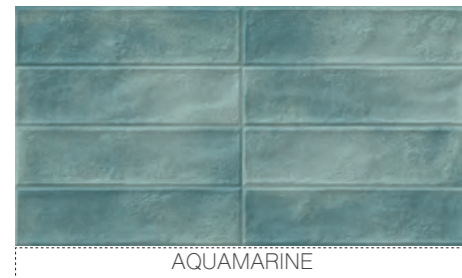

WHITE

AQUAMARINE