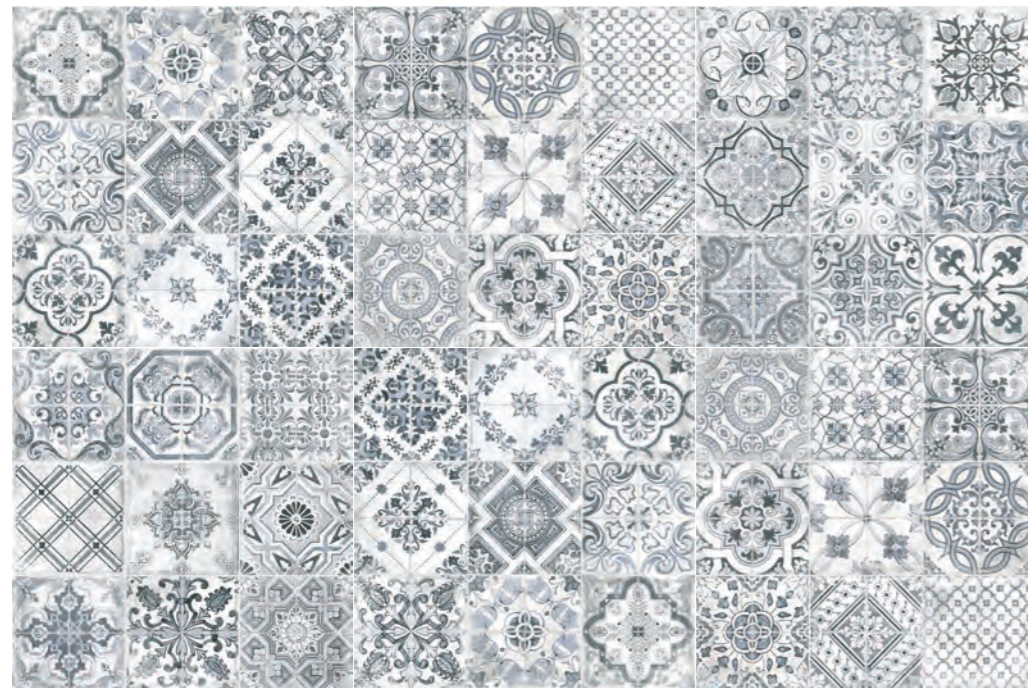

AVAILABLE COLOURS / COLORES DISPONIBLES

MANISES

GLAZED NATURAL PORCELAIN

SIZES / FORMATOS

60,8x60,8 /
24"x24"

AVAILABLE COLOURS / COLORES DISPONIBLES

MANISES

SHADE VARIATION / VARIACIÓN GRÁFICA