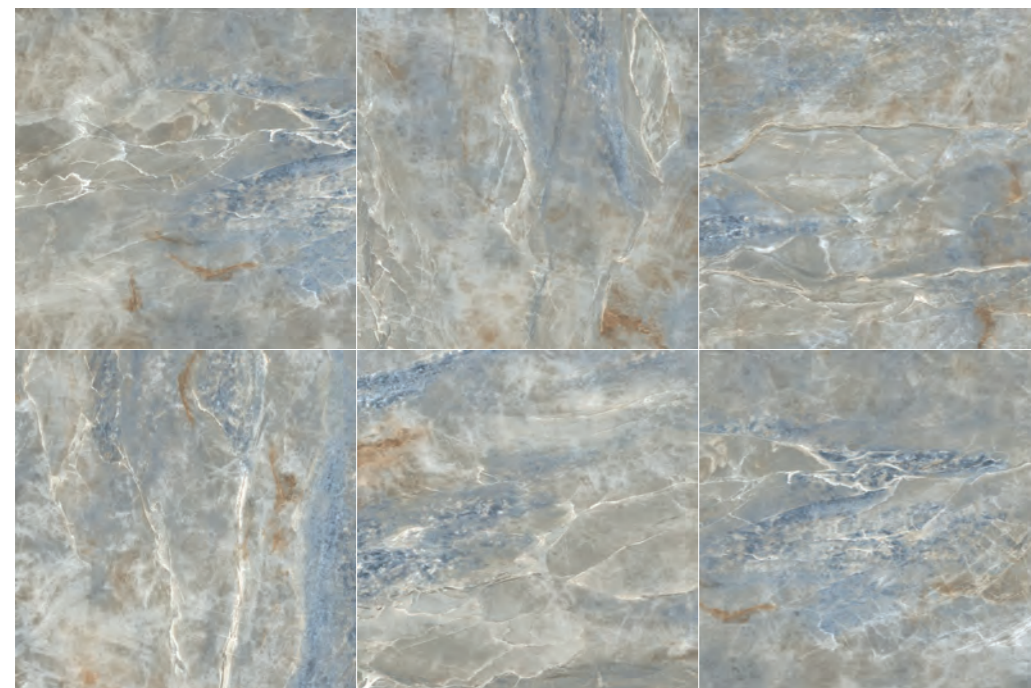

HARU ROBLE
20x120 / 8"x48"

BALNI BLANCO
60x120 / 24"x48"

AMUR

POLISHED PORCELAIN

SIZES / FORMATOS

AVAILABLE COLOURS / COLORES DISPONIBLES

SHADE VARIATION / VARIACIÓN GRÁFICA

120x120	60x120	90x90
M111	M098	M102