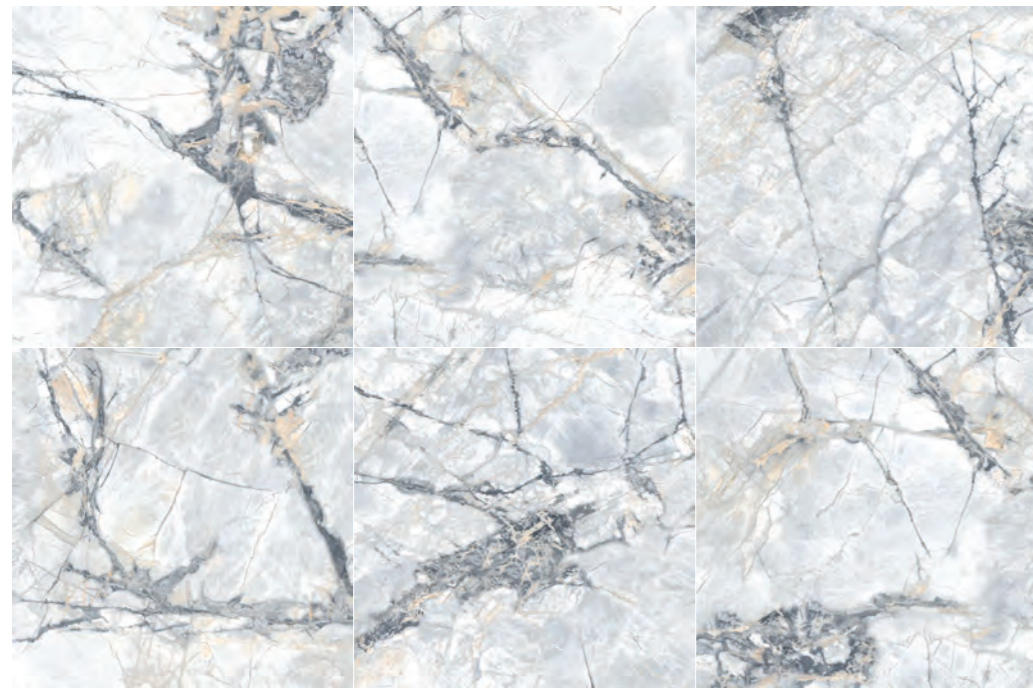

BORGIA

GLAZED NATURAL PORCELAIN

SIZES / FORMATOS

Rectified

Rectified

AVAILABLE COLOURS / COLORES DISPONIBLES

BLANCO

SHADE VARIATION / VARIACIÓN GRÁFICA

60x120(9MM) 60,8x60,8 60x60
● M068 M038 M056