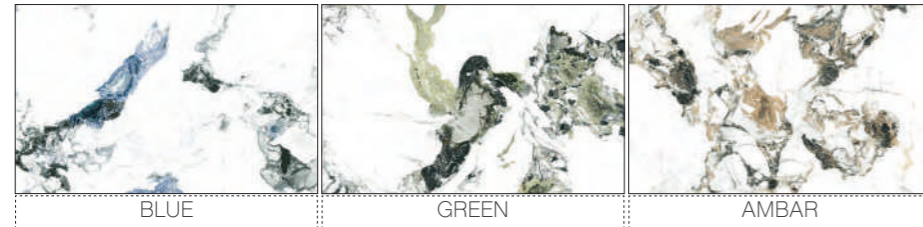

AVAILABLE COLOURS / COLORES DISPONIBLES