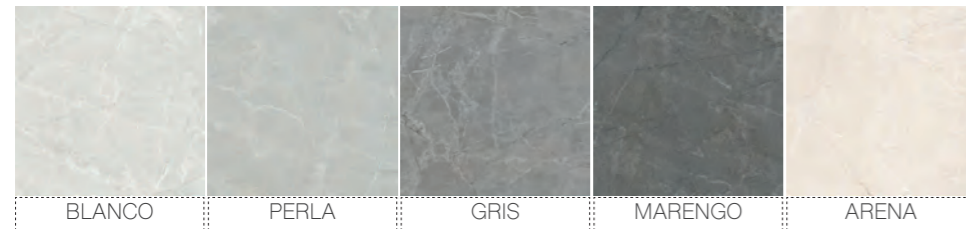

MARGOT BLUE
120x120 / 48"x48"

INDIC

NATURAL PORCELAIN

SIZES / FORMATOS

AVAILABLE COLOURS / COLORES DISPONIBLES

SHADE VARIATION / VARIACIÓN GRÁFICA

120x120	60x120	90x90	60x60	30x60
● M108	M094	M100	M070	M065