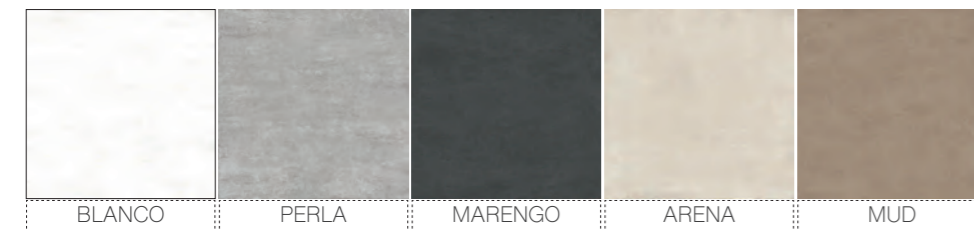

ARGON

NATURAL PORCELAIN

SIZES / FORMATOS

AVAILABLE COLOURS / COLORES DISPONIBLES

SHADE VARIATION / VARIACIÓN GRÁFICA

	120x120	60x120	75x75	60,8x60,8	60x60	30,3x61,3	30x60	45x45	33,3x33,3
●	M108	M094	M090	M055	M070	M054	M065	M035	M033
⊗	-	-	-	M059	-	M058	-	-	M034