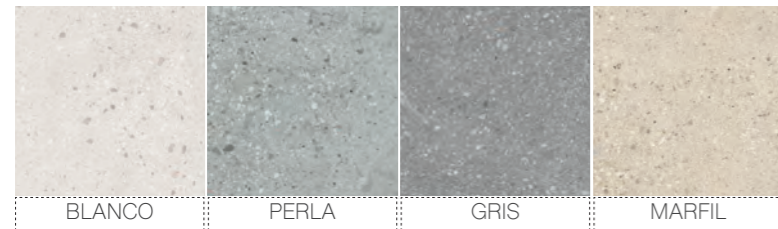

AVAILABLE COLOURS / COLORES DISPONIBLES

*The RLV only available in 60x120
*El RLV solo disponible en 60x120