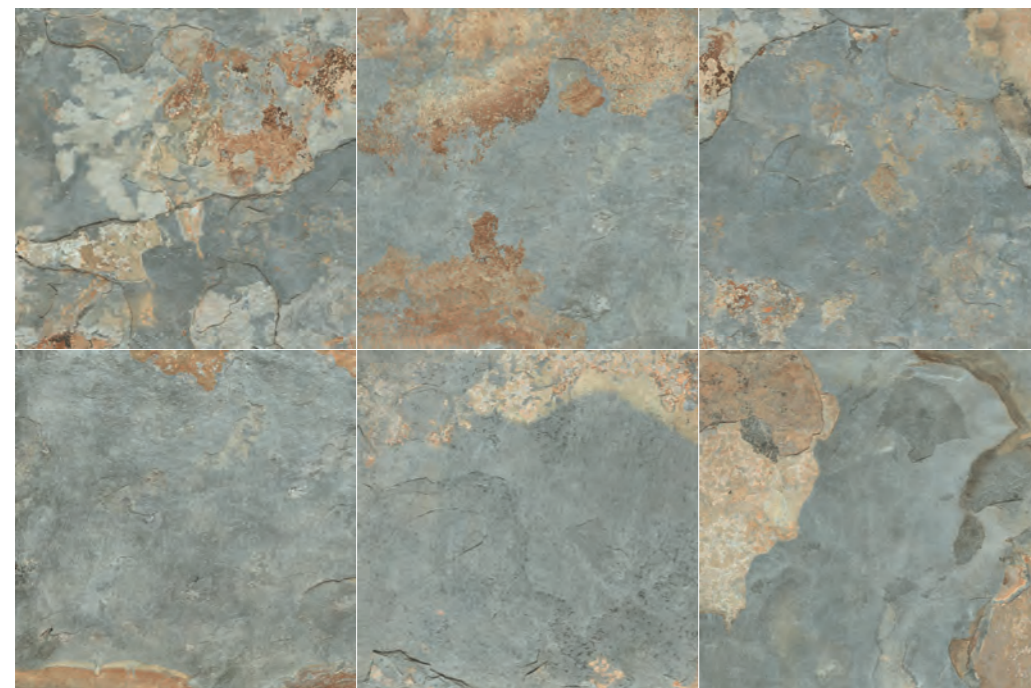

SHADE VARIATION / VARIACIÓN GRÁFICA

60x120(9MM)	60,8x60,8	60x60	30,3x61,3	30x60
● M068	M038	M056	M037	M141