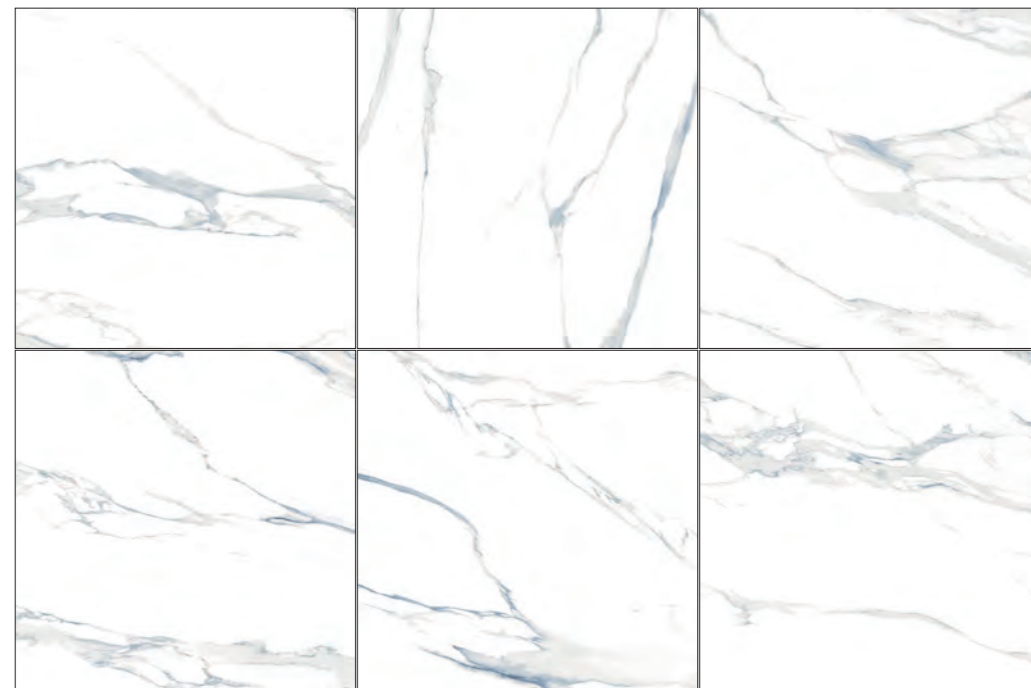

AURORA

POLISHED PORCELAIN – NATURAL PORCELAIN

SIZES / FORMATOS

AVAILABLE COLOURS / COLORES DISPONIBLES

SHADE VARIATION / VARIACIÓN GRÁFICA

	90x180	120x120	60x120	90x90	60x60	30x60	9x30
☉	M112	M111	M098	M102	M085	M084	M074
●	M134	M133	M132	M139	M131	M130	M136