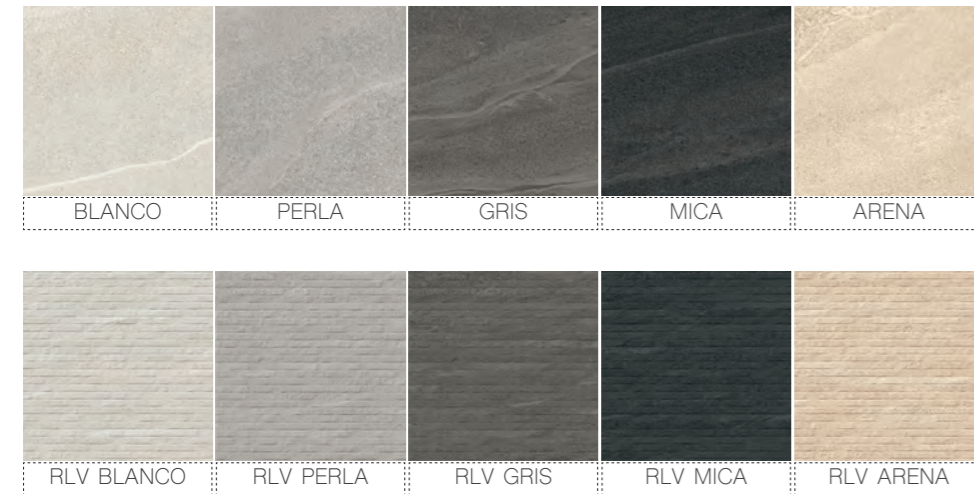

Rectified

AVAILABLE COLOURS / COLORES DISPONIBLES

*The RLV only available in 60x120
*El RLV solo disponible en 60x120

SHADE VARIATION / VARIACIÓN GRÁFICA

120x120	60x120(9MM)	60x120RLV	90x90	60x60	30x60
● M108	M184	M185	M100	M070	M065

ASTRA PERLA
120x120 / 48"x48"

EDDYSTONE

NATURAL PORCELAIN

SIZES / FORMATOS

AVAILABLE COLOURS / COLORES DISPONIBLES

*The RLV only available in 60x120
*El RLV solo disponible en 60x120

SHADE VARIATION / VARIACIÓN GRÁFICA