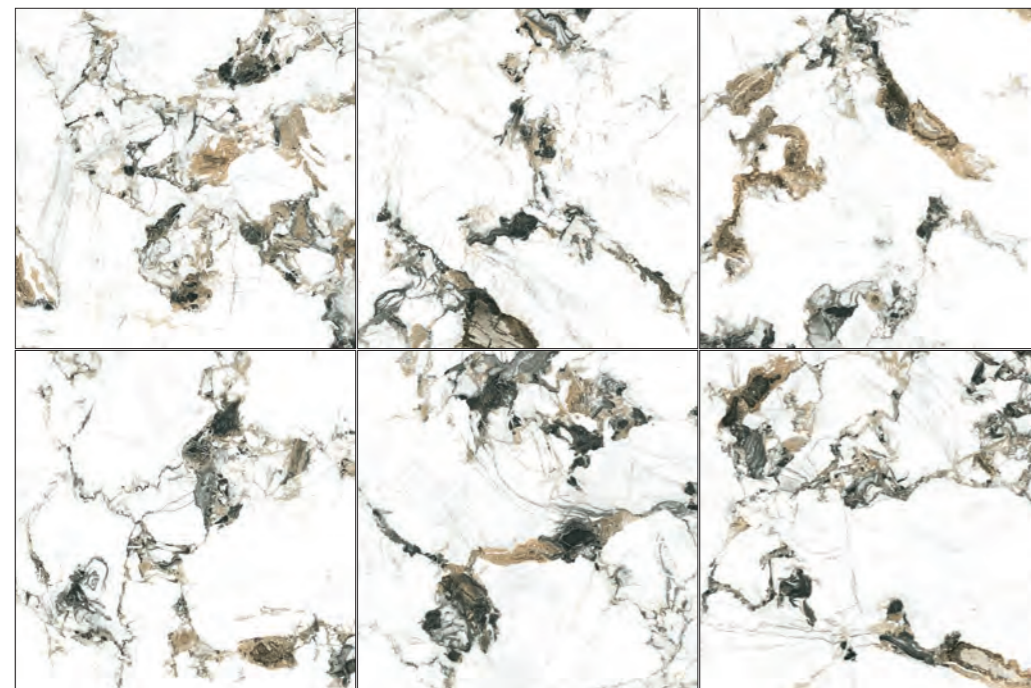

SUPER POLISHED PORCELAIN

SIZES / FORMATOS

AVAILABLE COLOURS / COLORES DISPONIBLES

SHADE VARIATION / VARIACIÓN GRÁFICA

120x120 60x120
M115 M110

OYAMA GREEN
120x120 / 48"x48"

ONI

SUPER POLISHED PORCELAIN