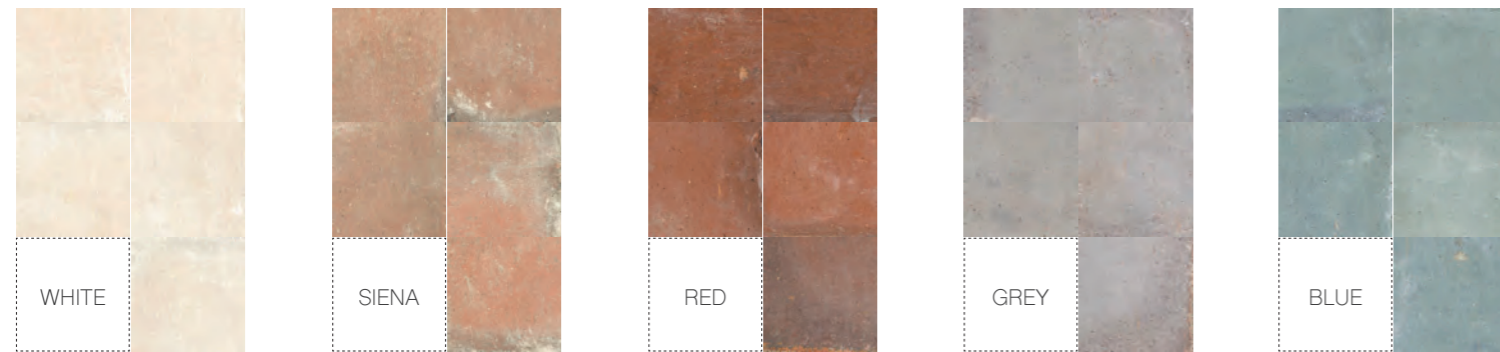

SIZES / FORMATOS

15x15/6"x6"

7x28/3"x11"

20x24/8"x9"

20x24HEX	15x15	7x28
M168	M149	M148

TERRACOTTA RED
15x15 / 6"x6"

MATERIKA

GEOSMALL - GLOSSY PORCELAIN