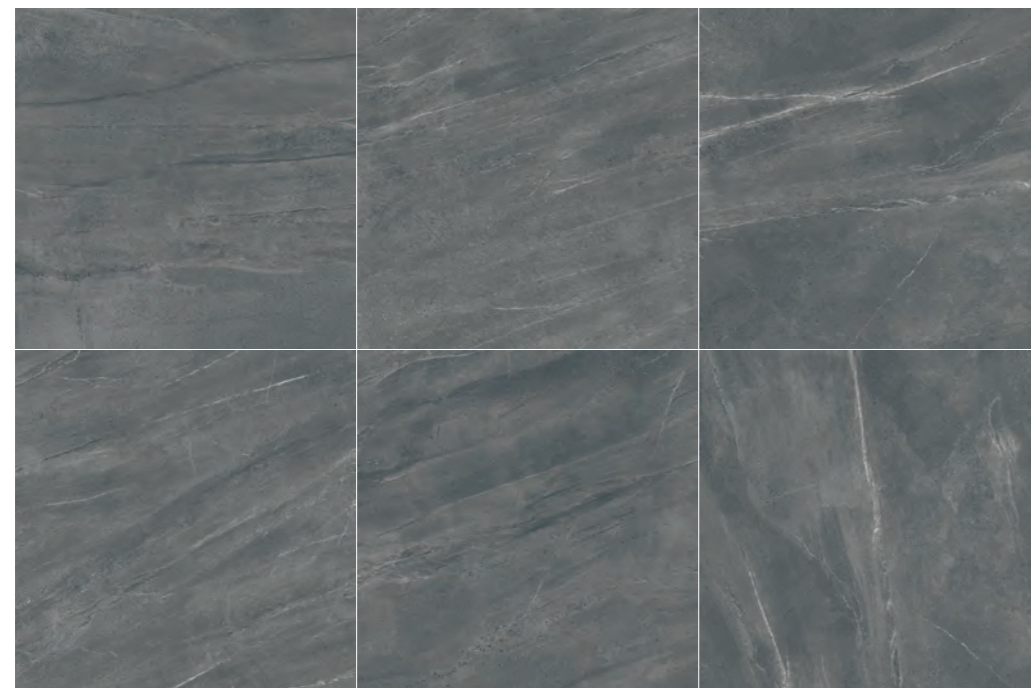

SHADE VARIATION / VARIACIÓN GRÁFICA

60x120

60x90

M178

M179