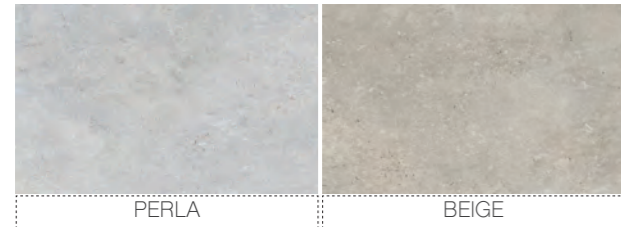

ADZ RODEN

GEOTWO - NATURAL ADZ PORCELAIN

SIZES / FORMATOS

Rectified
*Real Thickness 1,98cm
*Espesor 1,98cm

Rectified
*Real Thickness 1,98cm
*Espesor 1,98cm

AVAILABLE COLOURS / COLORES DISPONIBLES