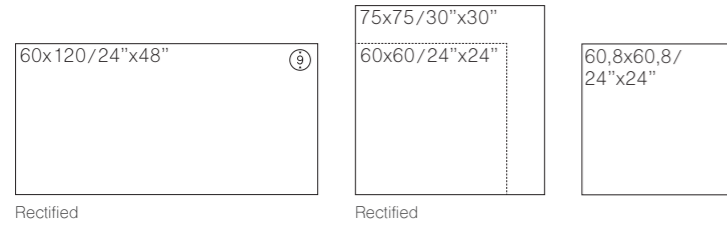

AVAILABLE COLOURS / COLORES DISPONIBLES

SHADE VARIATION / VARIACIÓN GRÁFICA

ATHENS

GLAZED GLOSSY PORCELAIN

SIZES / FORMATOS

60x120(9MM)	75x75	60,8x60,8	60x60
M128	M127	M124	M126

AVAILABLE COLOURS / COLORES DISPONIBLES