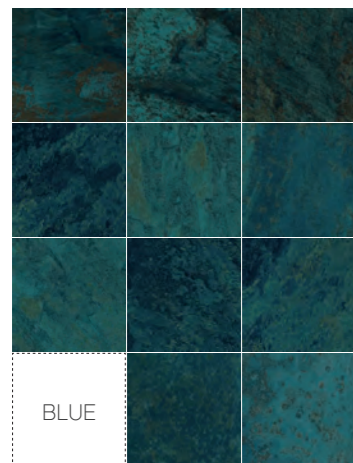

BALI

GEOSMALL - NATURAL PORCELAIN

SIZES / FORMATOS

15x15/6"x6"

PEARL

BLUE

15x15

M149