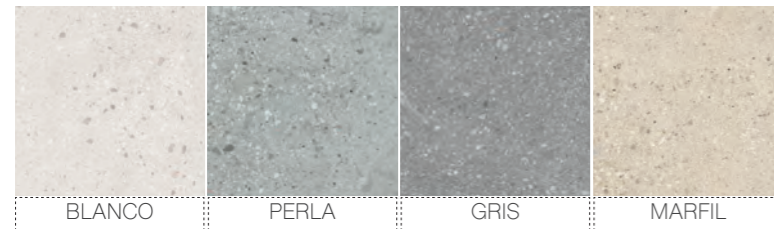

AVAILABLE COLOURS / COLORES DISPONIBLES

SHADE VARIATION / VARIACIÓN GRÁFICA

120x120	90x90	60x60	30x60
M200	M199	M197	M196

SK MEMORY PERLA
120x120 / 48"x48"

SK PORTLAND

SILK PORCELAIN

SIZES / FORMATOS

AVAILABLE COLOURS / COLORES DISPONIBLES