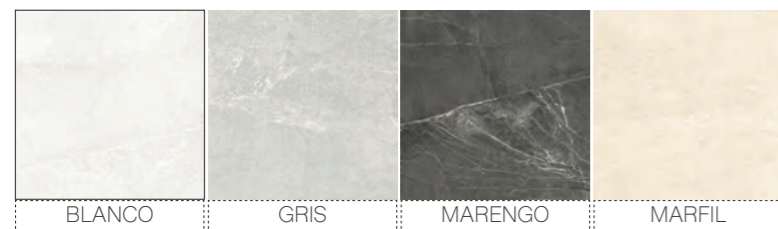

SHADE VARIATION / VARIACIÓN GRÁFICA

ATHENS MARENGO
60x120 / 24"x48"

PERSA

GLAZED NATURAL PORCELAIN

SIZES / FORMATOS

60x120(9MM)	75x75	60,8x60,8	60x60
M068	M066	M038	M056

AVAILABLE COLOURS / COLORES DISPONIBLES