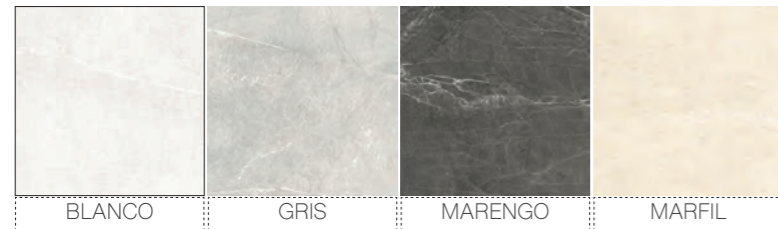

AVAILABLE COLOURS / COLORES DISPONIBLES

SHADE VARIATION / VARIACIÓN GRÁFICA

ATHENS

GLAZED GLOSSY PORCELAIN

SIZES / FORMATOS

60x120(9MM)	75x75	60,8x60,8	60x60
M128	M127	M124	M126

AVAILABLE COLOURS / COLORES DISPONIBLES