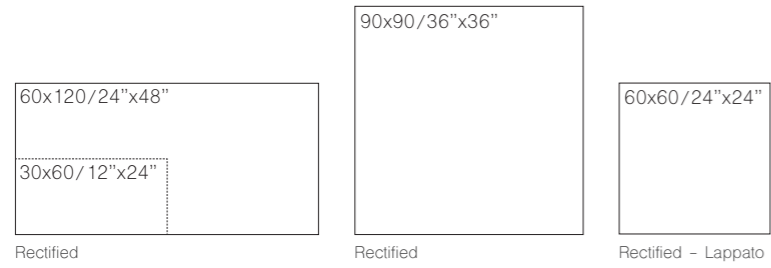

METAL

NATURAL PORCELAIN

SIZES / FORMATOS