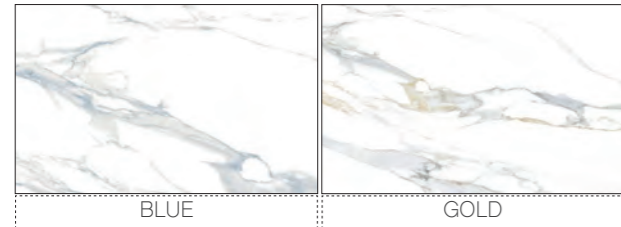

AVAILABLE COLOURS / COLORES DISPONIBLES

BLUE

GOLD