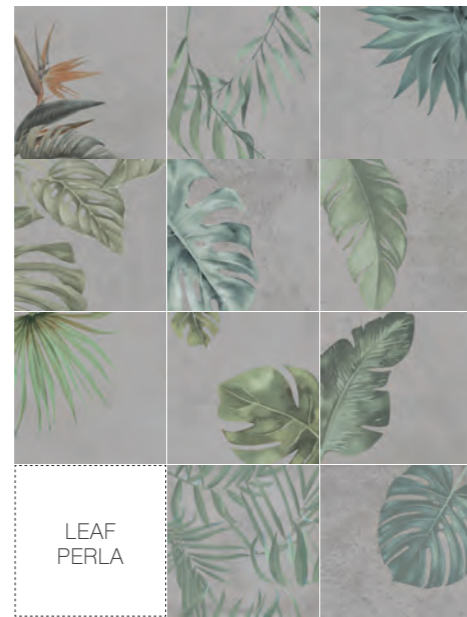

LEAF
PERLA

*All pieces are packed in the same box randomly.
Estas piezas van empaquetadas de forma aleatoria en la misma caja.

20,4x20,4

M150