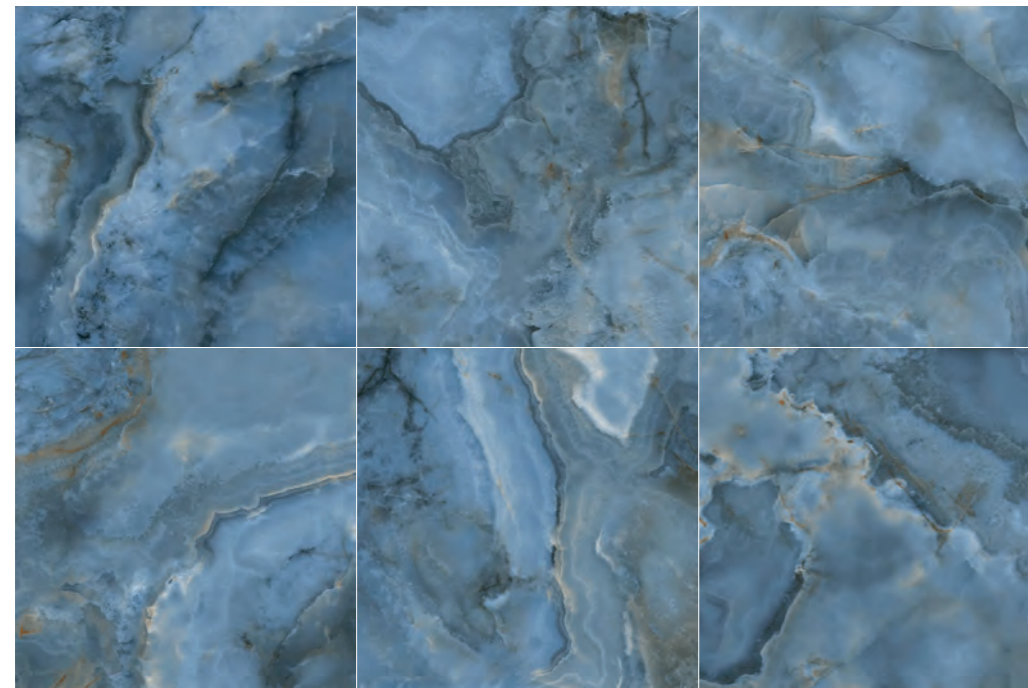

SIZES / FORMATOS

120x120/48"x48"
*This size only available in White color
*Este formato solo disponible en color Blanco

60x120/24"x48"

Rectified

Rectified

AVAILABLE COLOURS / COLORES DISPONIBLES

SHADE VARIATION / VARIACIÓN GRÁFICA