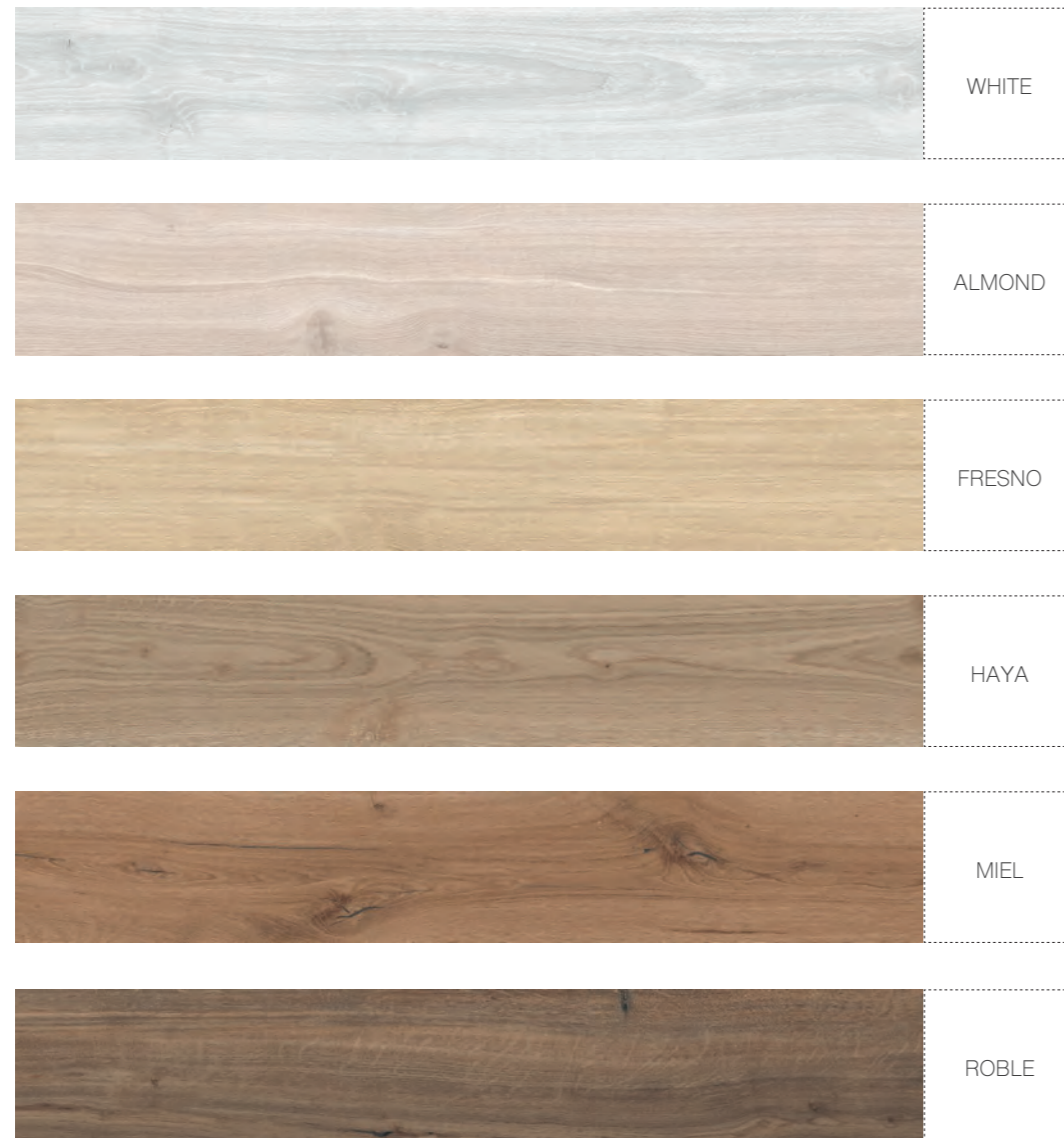

BORNEO

GEOWOODS – PORCELAIN
DIGITAL STRUCTURE NATURAL
SIZES / FORMATOS

20x120/8"x48"

Rectified

AVAILABLE COLOURS / COLORES DISPONIBLES

20x120(9MM)

M183

SHADE VARIATION / VARIACIÓN GRÁFICA