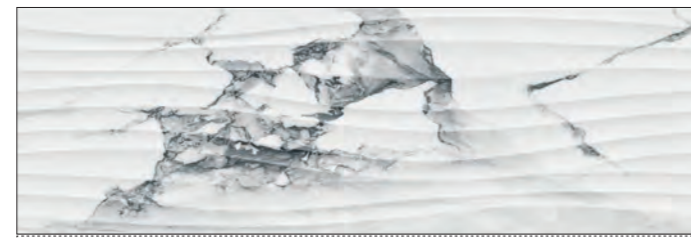

CRASH

WHITE BODY

SIZES / FORMATOS

30x90 / 12"x36"

Rectified

RLV BLANCO

Recommended Flooring / Pavimentos sugeridos: CRASH

30x90	30x90RLV
M057	M062

RLV CRASH BEIGE
30x90 / 12"x36"

CRASH BEIGE
30x90 / 12"x36"