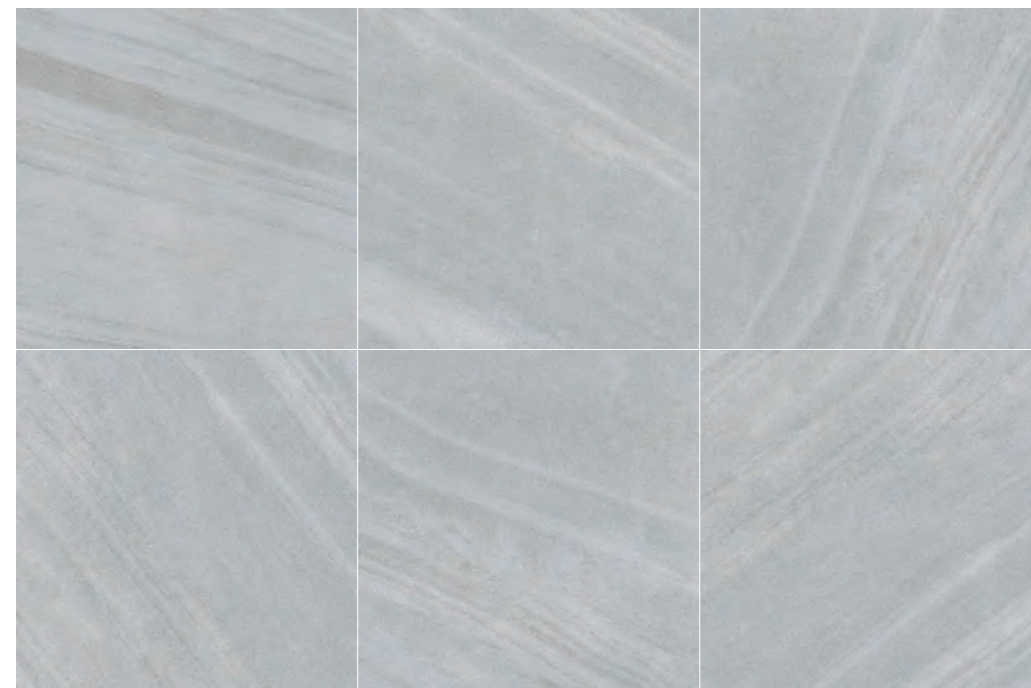

SHADE VARIATION / VARIACIÓN GRÁFICA

60x90 60,5x60,5
M179 M193