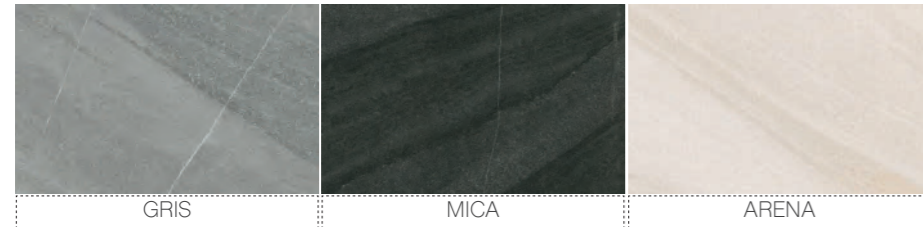

RODEN BEIGE
45x90 / 18"x36"

CLARK

NATURAL PORCELAIN

SIZES / FORMATOS

Rectified

Rectified

AVAILABLE COLOURS / COLORES DISPONIBLES

SHADE VARIATION / VARIACIÓN GRÁFICA