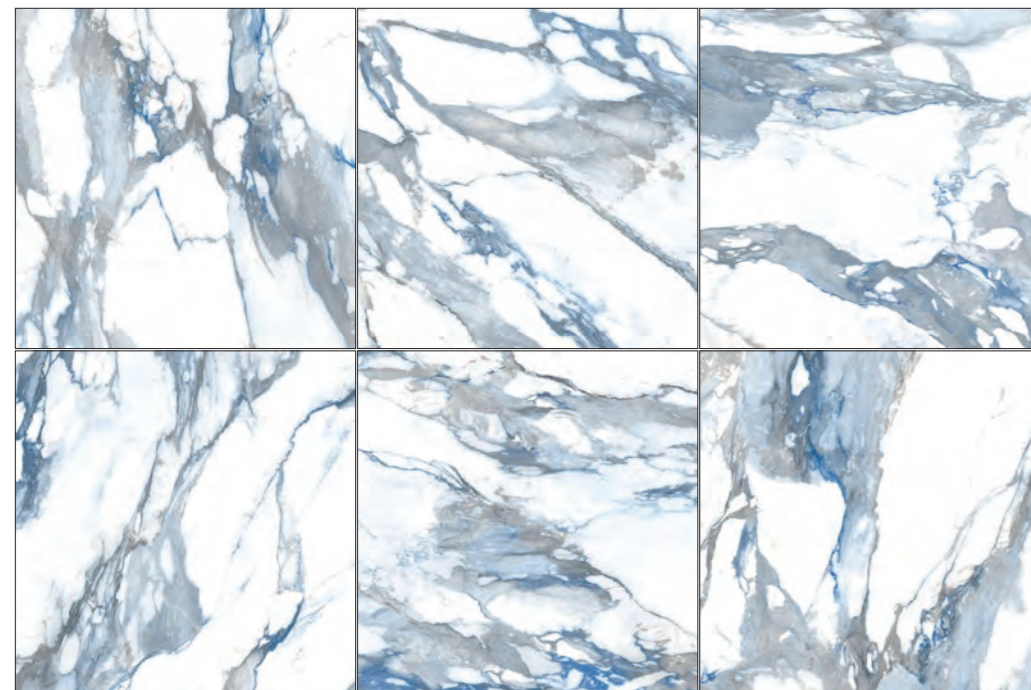

SHADE VARIATION / VARIACIÓN GRÁFICA

	90x180	120x120	60x120	90x90	60x60	30x60	25,8x29
●	M112	M111	M098	M102	M085	M084	-
●	M134	M133	M132	M139	M131	M130	M078