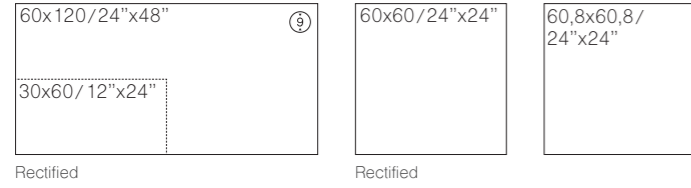

SHADE VARIATION / VARIACIÓN GRÁFICA

60x120(9MM) 60,8x60,8(8,5MM) 60x60(8,5MM)
● M068 M027 M045

ARKETY GRIS
60x120 / 24"x48"

COLORADO

GLAZED NATURAL PORCELAIN

SIZES / FORMATOS

AVAILABLE COLOURS / COLORES DISPONIBLES