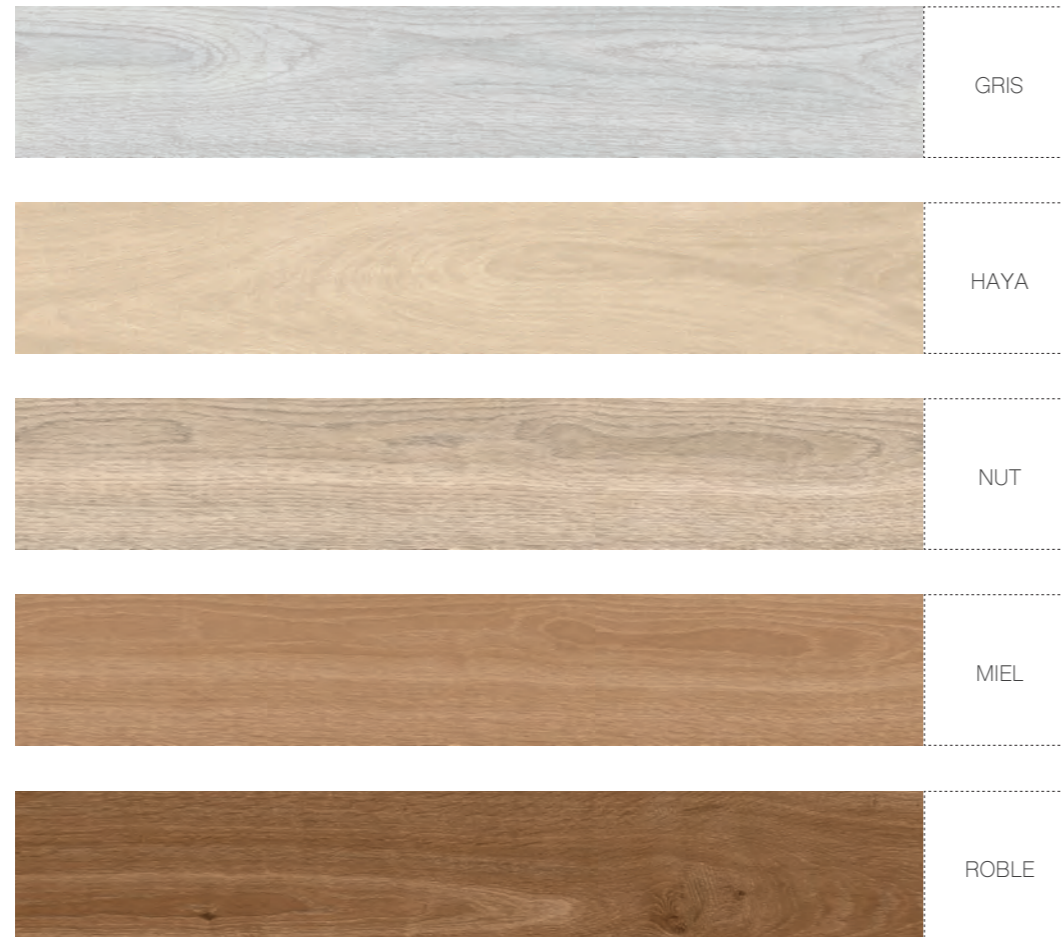

SHADE VARIATION / VARIACIÓN GRÁFICA

DIXIE ALMOND
20x120 / 8"x48"

LENOX

GEOWOODS - NATURAL PORCELAIN

SIZES / FORMATOS

20x120/8"x48"

Rectified

AVAILABLE COLOURS / COLORES DISPONIBLES