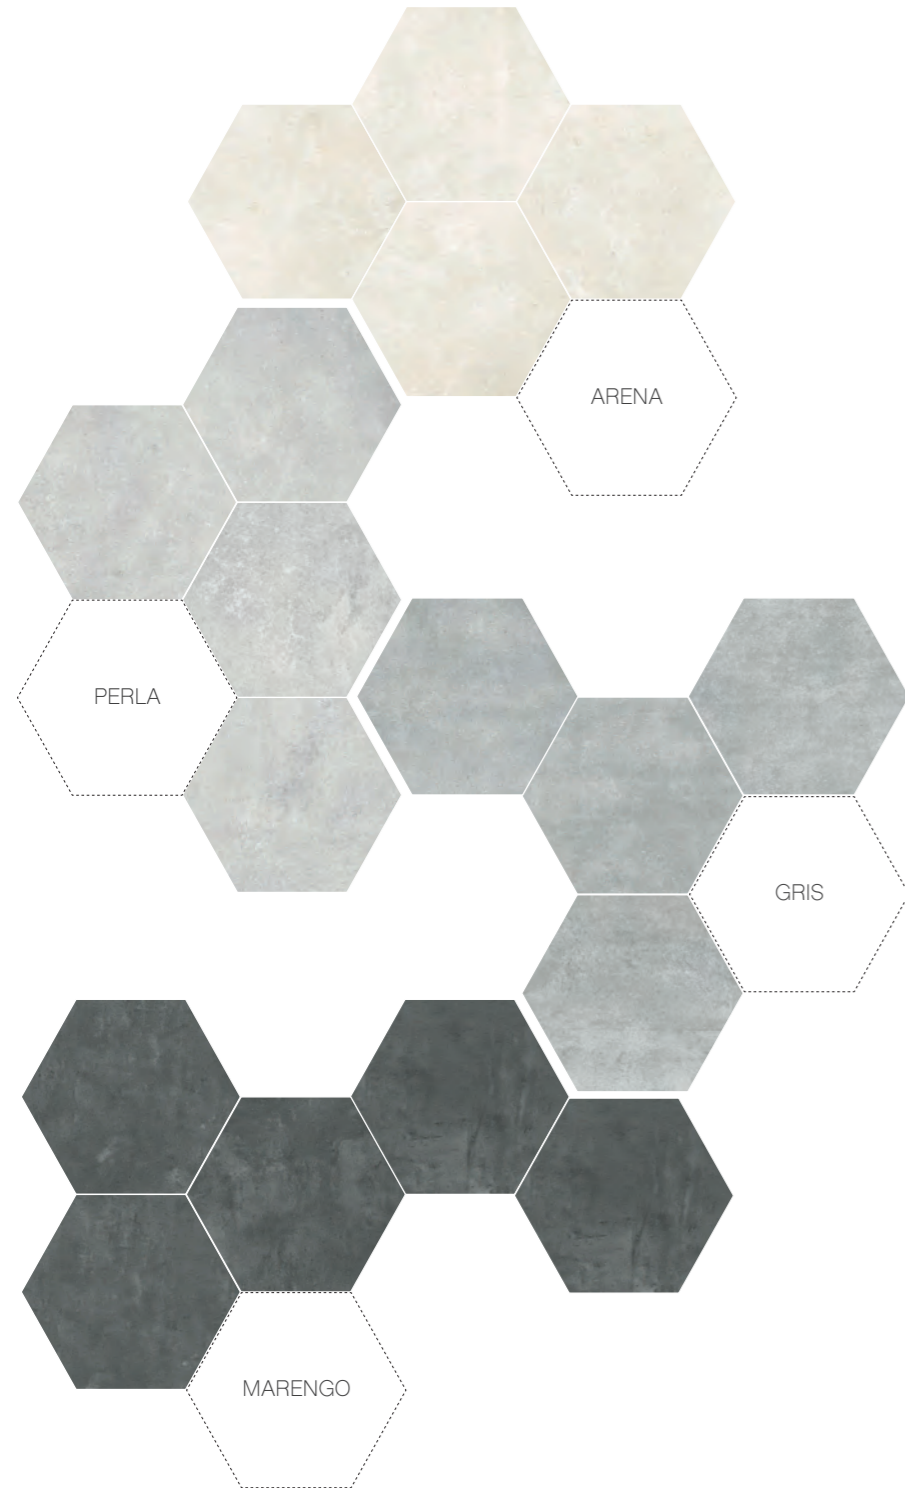

SOLID WHITE
25,8x29 / 10"x11"

25,8x29
M078

GROUNDHEX

GEOSMALL - NATURAL PORCELAIN

SIZES / FORMATOS

25,8x29 / 10"x11"

25,8x29

M078