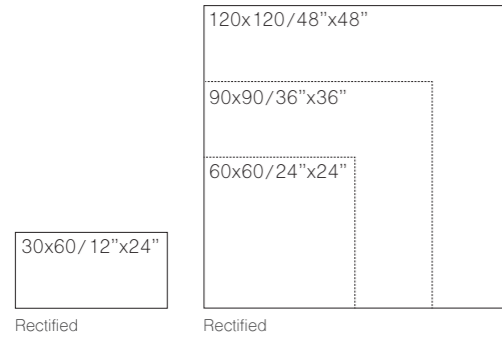

AVAILABLE COLOURS / COLORES DISPONIBLES

SHADE VARIATION / VARIACIÓN GRÁFICA

120x120	90x90	60x60	30x60
M200	M199	M197	M196

SK MEMORY PERLA
120x120 / 48"x48"

SK PORTLAND

SILK PORCELAIN

SIZES / FORMATOS

AVAILABLE COLOURS / COLORES DISPONIBLES