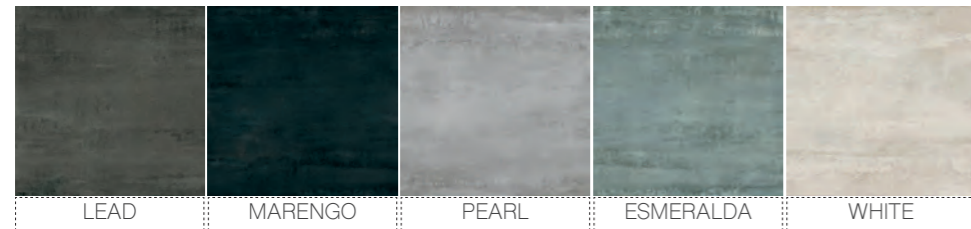

CARNABY GRIS
120x120 / 48"x48"

METAL

NATURAL PORCELAIN

SIZES / FORMATOS

AVAILABLE COLOURS / COLORES DISPONIBLES

*The RLV only available in 60x120
*El RLV solo disponible en 60x120

SHADE VARIATION / VARIACIÓN GRÁFICA