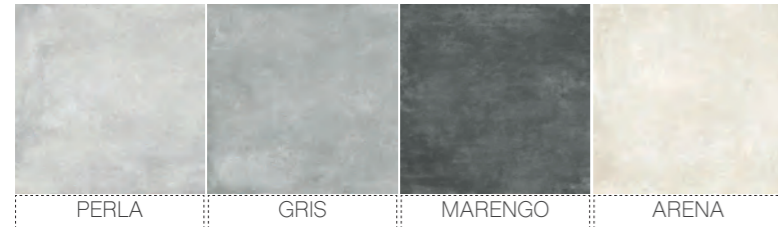

ARGON BLANCO
120x120 / 48"x48"

GROUND

NATURAL PORCELAIN

SIZES / FORMATOS

AVAILABLE COLOURS / COLORES DISPONIBLES

SHADE VARIATION / VARIACIÓN GRÁFICA

75x150	120x120	60x120	90x90	60,8x60,8	60x60	30,3x61,3	30x60
M105	M108	M094	M100	M055	M070	M054	M065