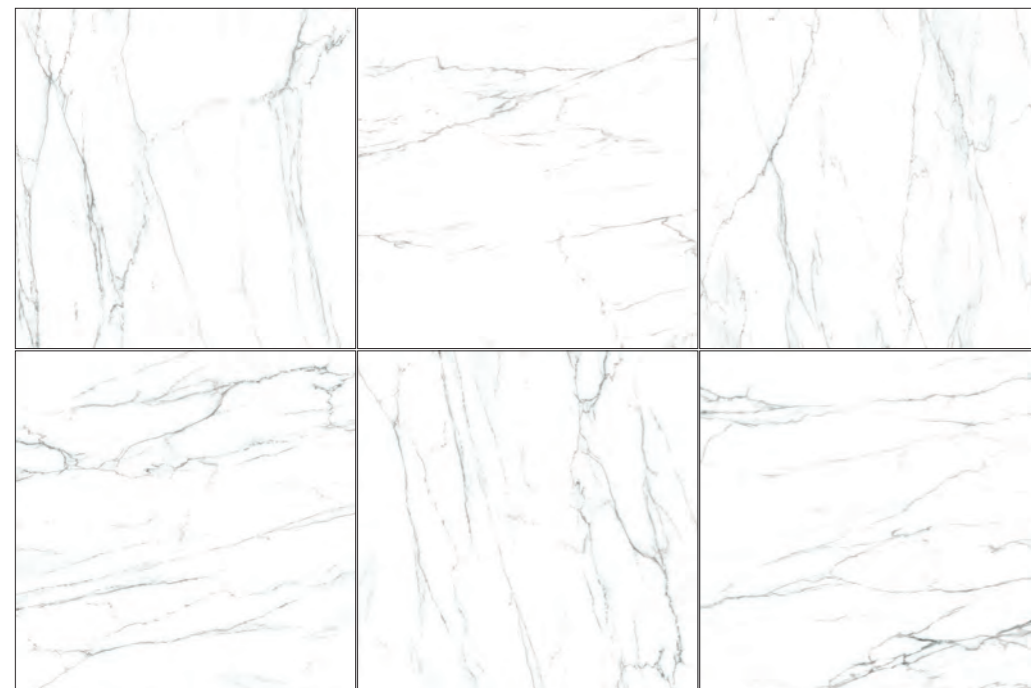

AMUR BLANCO
60x120 / 24"x48"

LINCOLN

POLISHED PORCELAIN – NATURAL PORCELAIN

SIZES / FORMATOS

AVAILABLE COLOURS / COLORES DISPONIBLES

SHADE VARIATION / VARIACIÓN GRÁFICA

	120x120	60x120	90x90	60x60	30x60
●	M111	M098	M102	M085	M084
●	M133	M132	M139	M131	M130