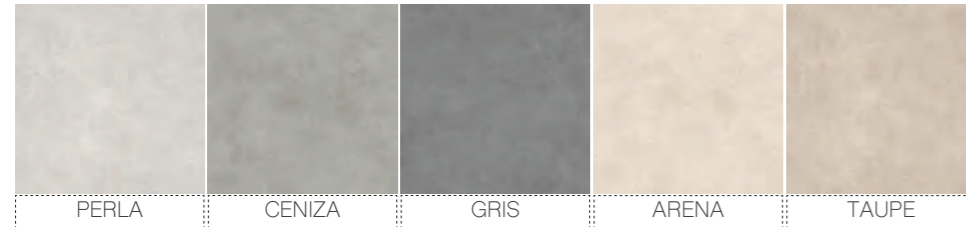

60x120(9MM)	90x90	60,8x60,8	60x60	45x45
● M068	M091	M038	M056	M036

ZERO GRIS
60x120 / 24"x48"

ZERO CENIZA
60x120 / 24"x48"

TALO

GLAZED NATURAL PORCELAIN

SIZES / FORMATOS

AVAILABLE COLOURS / COLORES DISPONIBLES