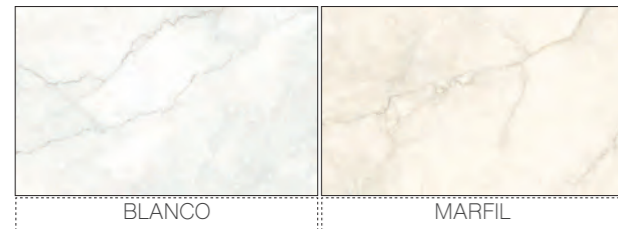

POLISHED PORCELAIN – NATURAL PORCELAIN

SIZES / FORMATOS

AVAILABLE COLOURS / COLORES DISPONIBLES

SHADE VARIATION / VARIACIÓN GRÁFICA

	120x120	60x120	90x90	60x60
☼	M111	M098	M102	M085
●	M133	M132	M139	M131

CRONOS MARFIL
60x120 / 24"x48"