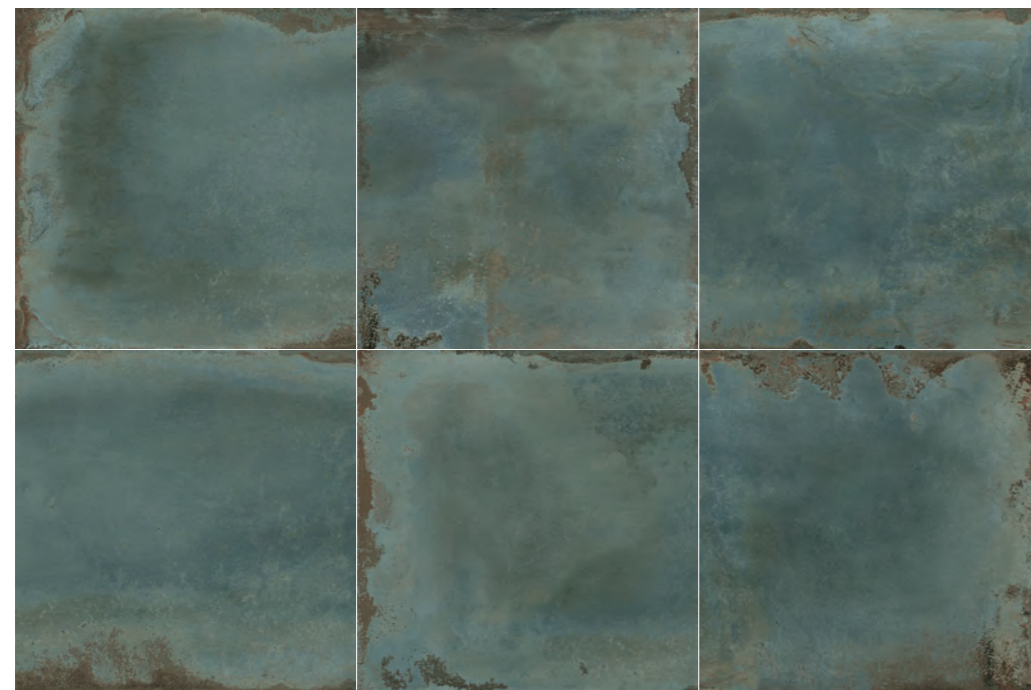

| 33

POLISHED

Porcelain
Collection

GALIO

SUPER LAPPATO PORCELAIN

SIZES / FORMATOS

AVAILABLE COLOURS / COLORES DISPONIBLES

SHADE VARIATION / VARIACIÓN GRÁFICA