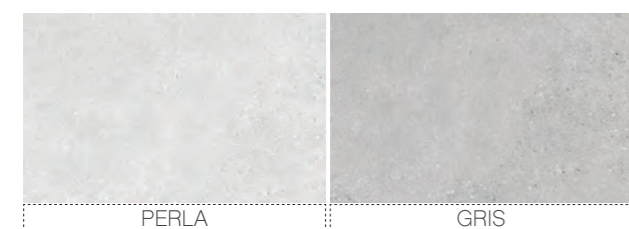

AVAILABLE COLOURS / COLORES DISPONIBLES