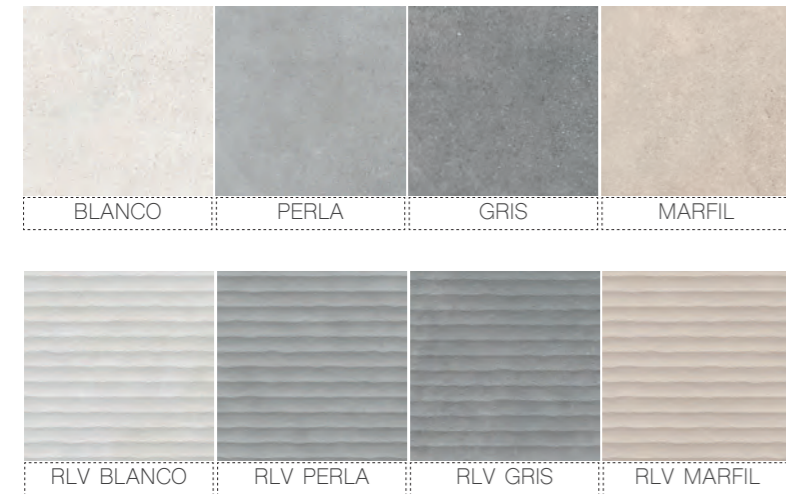

MEMORY MARFIL
60x120 / 24"x48"

RLV MEMORY MARFIL
60x120 / 24"x48"

MEMORY MARFIL
120x120 / 48"x48"

PORTLAND

NATURAL PORCELAIN

SIZES / FORMATOS

AVAILABLE COLOURS / COLORES DISPONIBLES

*The RLV only available in 60x120
 *El RLV solo disponible en 60x120