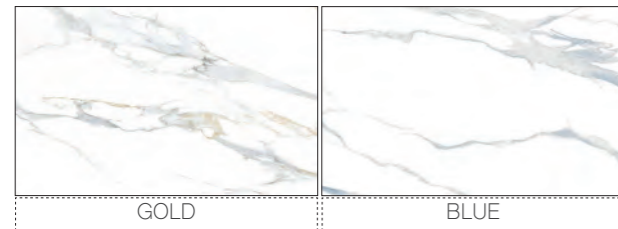

AURORA

POLISHED PORCELAIN – NATURAL PORCELAIN

SIZES / FORMATOS

AVAILABLE COLOURS / COLORES DISPONIBLES

SHADE VARIATION / VARIACIÓN GRÁFICA

	90x180	120x120	60x120	90x90	60x60	30x60	9x30
☉	M112	M111	M098	M102	M085	M084	M074
●	M134	M133	M132	M139	M131	M130	M136