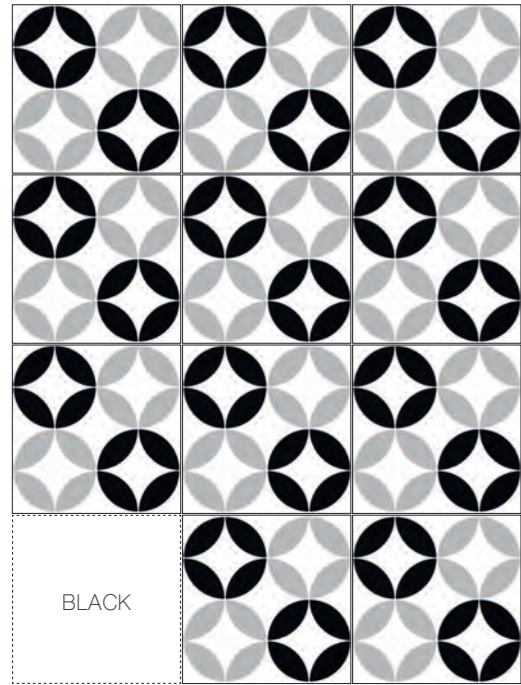

BORA

GEOSMALL - NATURAL PORCELAIN

SIZES / FORMATOS

22,3x22,3 / 9"x9"

22,3x22,3

M092