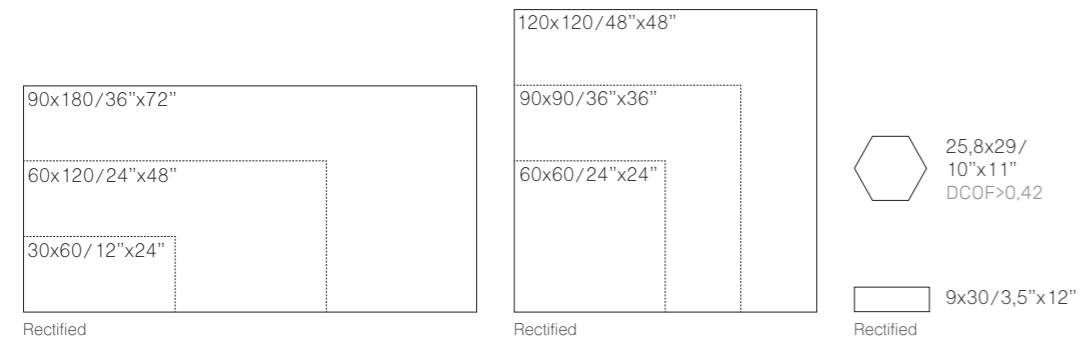

CARNABY TAN
120x120 / 48"x48"

AURORA GOLD
120x120 / 48"x48"

MADISON MIEL
25x150 / 10"x60"

NILO

POLISHED PORCELAIN – NATURAL PORCELAIN

SIZES / FORMATOS

AVAILABLE COLOURS / COLORES DISPONIBLES

SHADE VARIATION / VARIACIÓN GRÁFICA