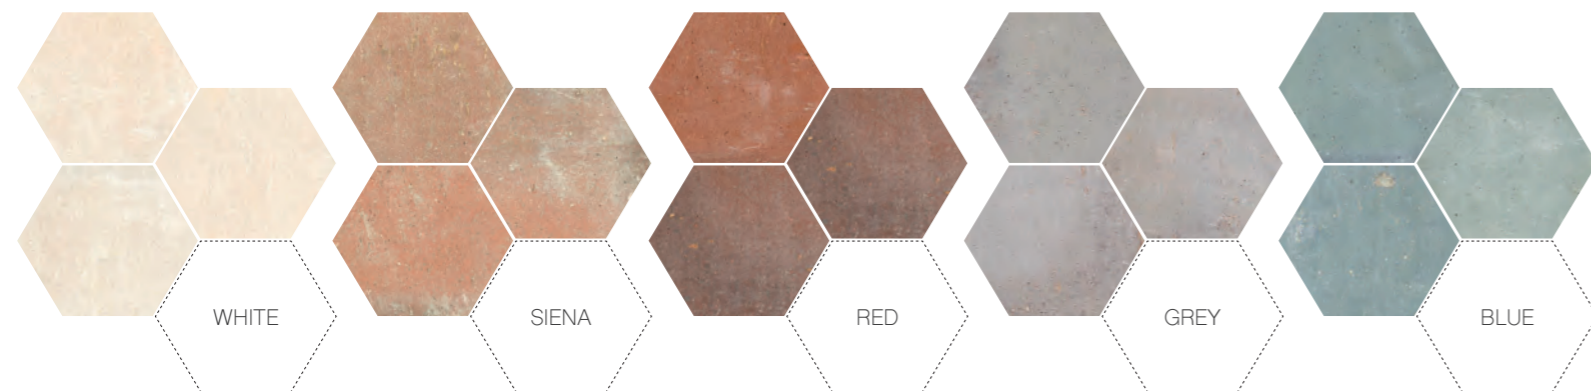

SIZES / FORMATOS

15x15/6"x6"

7x28/3"x11"

20x24/8"x9"

20x24HEX	15x15	7x28
M168	M149	M148

TERRACOTTA RED
15x15 / 6"x6"

MATERIKA

GEOSMALL - GLOSSY PORCELAIN