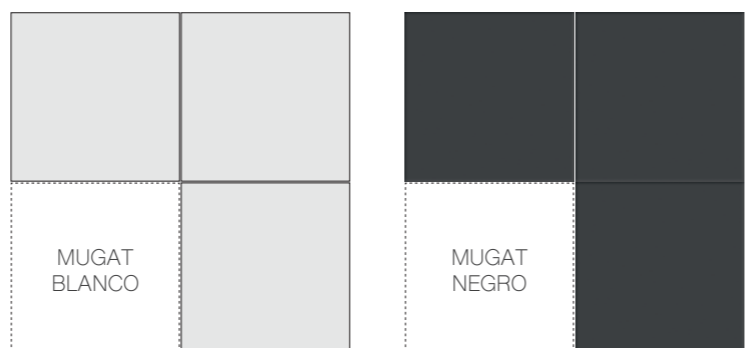

SUPPLEMENTARY PIECES / PIEZAS COMPLEMENTARIAS

*All pieces are packed in the same box randomly.
Estas piezas van empaquetadas de forma aleatoria en la misma caja.

22,3x22,3
● M092