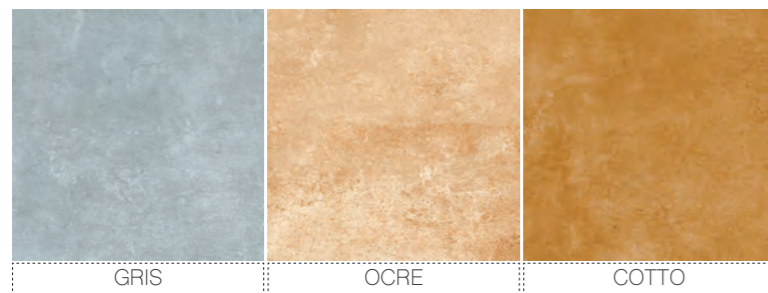

ADZ TEVERE

GEOSTONE - NATURAL PORCELAIN RED BODY

SIZES / FORMATOS

33,3x33,3 / 13"x13"