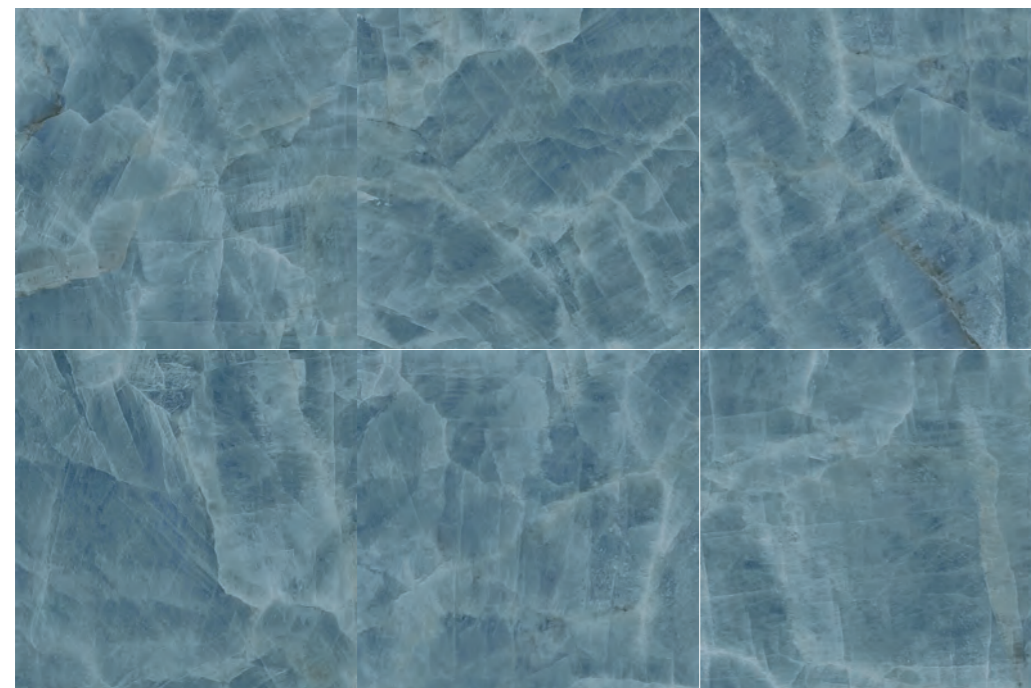

120x120 60x120
M157 M156

GALIO BLANCO
120x120 / 48"x48"

FROZEN

DIAMOND POLISHED PORCELAIN

SIZES / FORMATOS

AVAILABLE COLOURS / COLORES DISPONIBLES

SHADE VARIATION / VARIACIÓN GRÁFICA

120x120 60x120
M157 M156