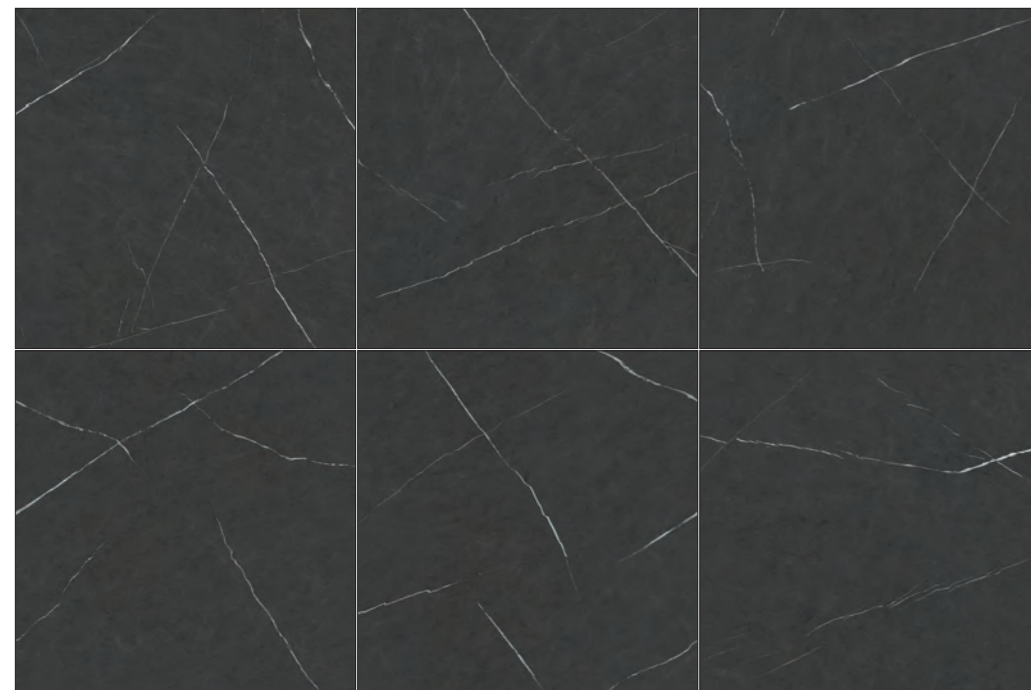

RLV EDDYSTONE PERLA
60x120 / 24"x48"

ARABESCATO BLANCO
120x120 / 48"x48"

SYMPHONY

HONED PORCELAIN

SIZES / FORMATOS

AVAILABLE COLOURS / COLORES DISPONIBLES

SHADE VARIATION / VARIACIÓN GRÁFICA

120x120 60x120
M174 M182