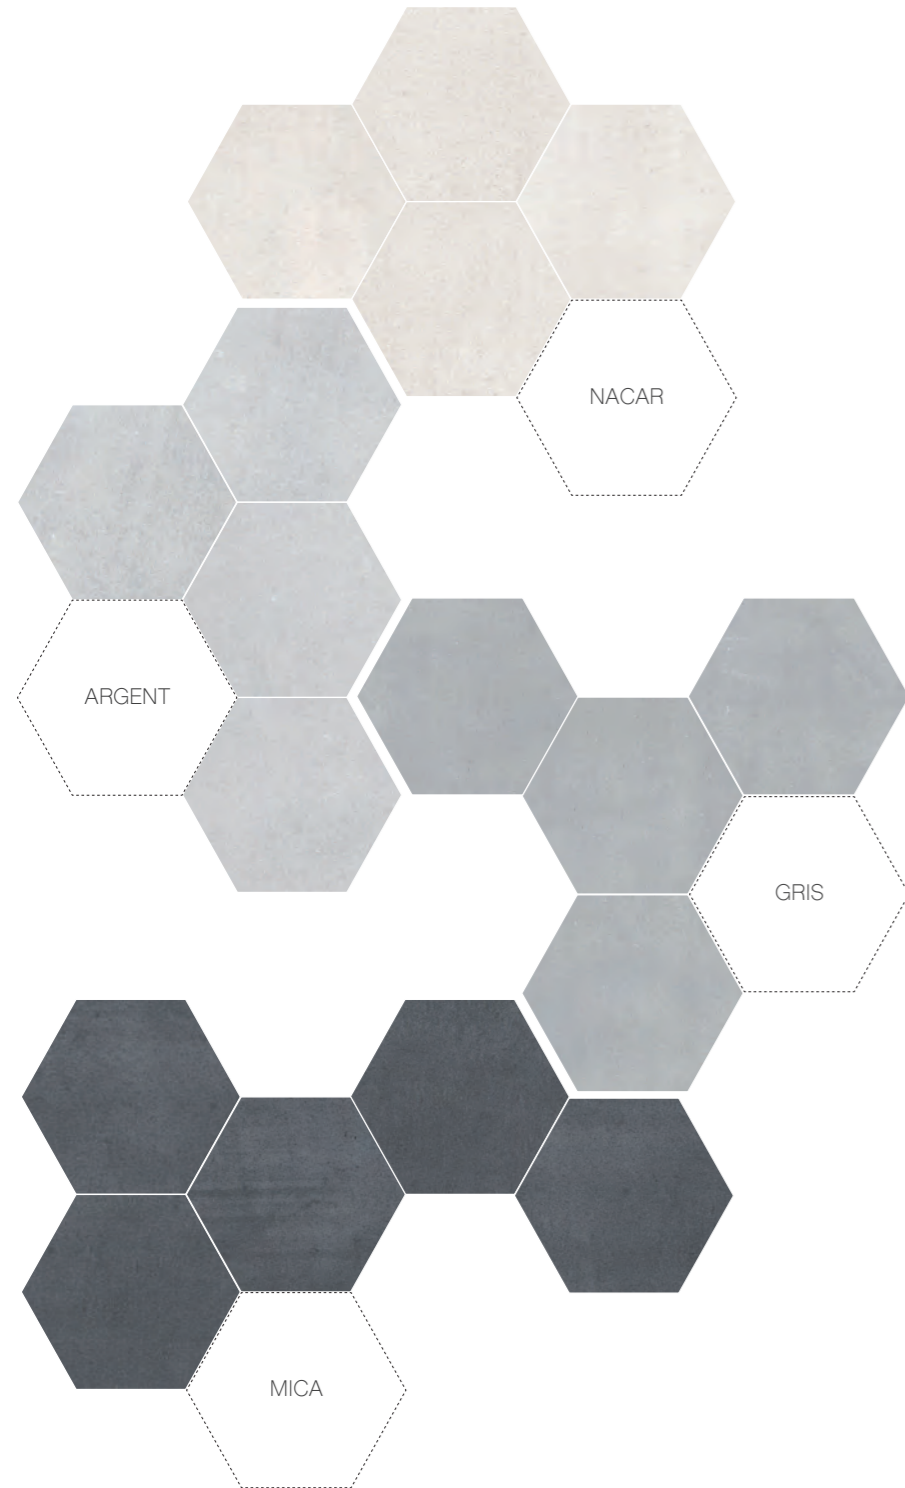

STARKHEX

GEOSMALL - NATURAL PORCELAIN

SIZES / FORMATOS

25,8x29 / 10"x11"

25,8x29

● M078