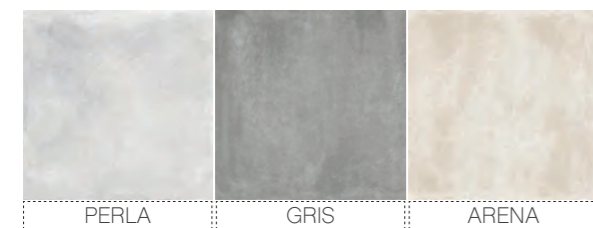

AVAILABLE COLOURS / COLORES DISPONIBLES