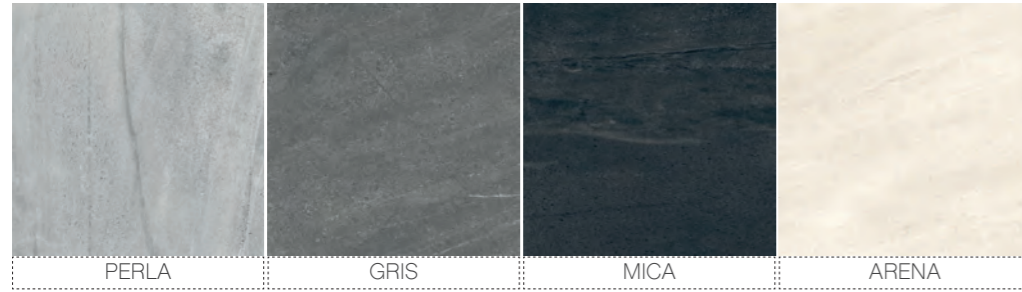

SHADE VARIATION / VARIACIÓN GRÁFICA

ADZ LAVICA

GEOSTONE - NATURAL PORCELAIN RED BODY

SIZES / FORMATOS

33,3x33,3 / 13"x13"

SHADE VARIATION / VARIACIÓN GRÁFICA

ADZ LAVICA GRIS
33,3x33,3 / 13"x13"

ADZ TEVERE