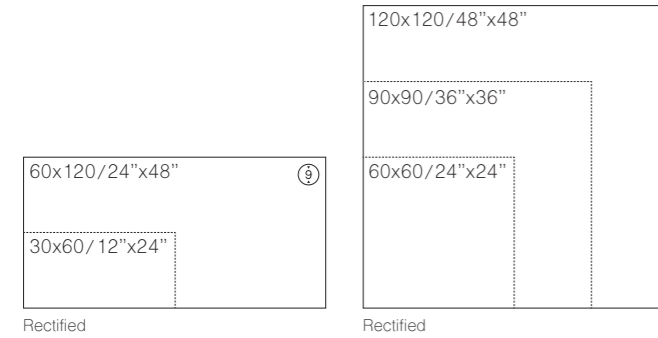

	120x120	60x120(9MM)	60x120RLV	90x90	60,8x60,8	60x60	30x60
●	M108	M184	M185	M100	M055	M070	M065
⊗	-	M190	-	M189	M059	-	-

HERMES

NATURAL PORCELAIN

SIZES / FORMATOS

Rectified

Rectified

AVAILABLE COLOURS / COLORES DISPONIBLES