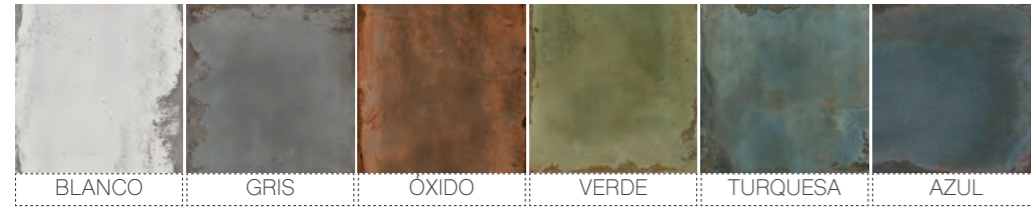

| 33

POLISHED

Porcelain
Collection

GALIO

SUPER LAPPATO PORCELAIN

SIZES / FORMATOS

AVAILABLE COLOURS / COLORES DISPONIBLES

SHADE VARIATION / VARIACIÓN GRÁFICA