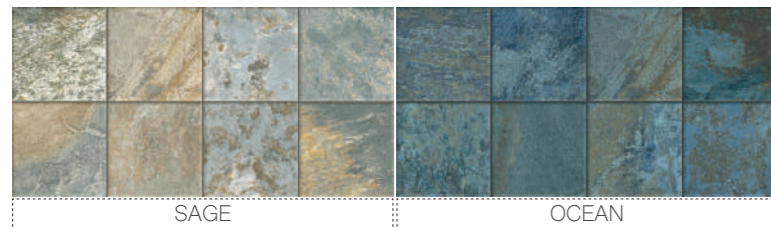

RLV BALI

NATURAL ADZ PORCELAIN

SIZES / FORMATOS

30,3x61,3 / 12"x24"

30,3x61,3

M058

AVAILABLE COLOURS / COLORES DISPONIBLES