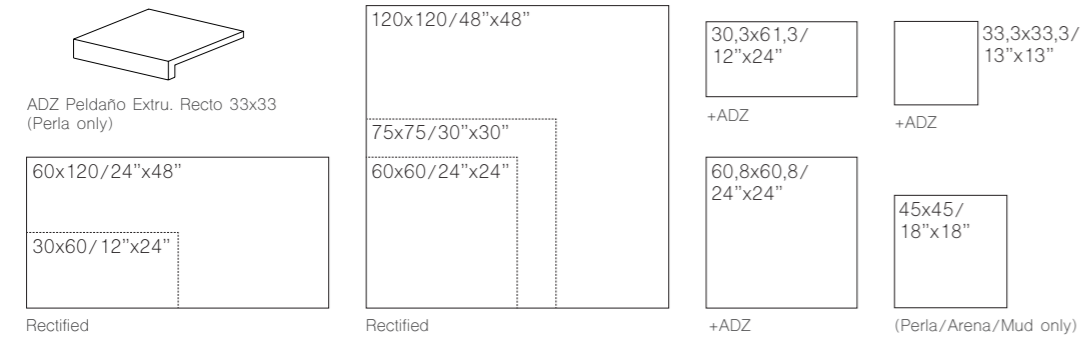

ARGON

NATURAL PORCELAIN

SIZES / FORMATOS