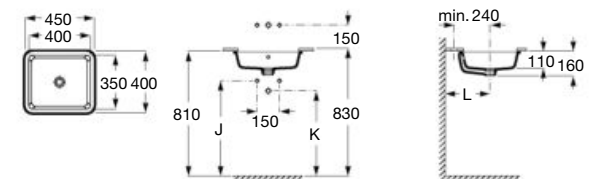

Trap	K	r p	J	J	L
Totem/Minimal	530	em	610	5	1
Bottle	570	ini	640	5	4

L	L
L 30 -3	L 30 -3
300-340 -2	300-340 -2
240-290	240-290