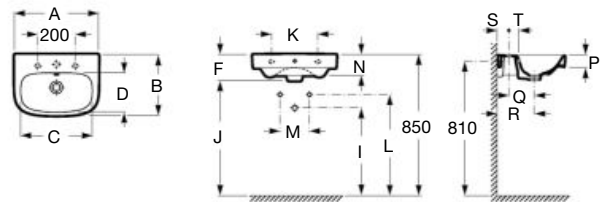

Semi-pedestal with fixing kit
Ref. A337642000
 White

Nexo

COMPACT

450 x 360 mm

Basin with fixing kit
Ref. A327643000
 White

Debba

	I (Sifon)	K	J
Bottle trap	570		
Totem trap / Minimal trap	530	610	150

A	B	C	D	F	G	J	K	N	P	Q	R	S	T
600	480	515	355	170	120	680	280	150	80	160	230	70	60
550	440	470	300	170	120	680	280	145	80	150	220	70	60
450	370	385	235	160	110	690	250	135	80	140	200	60	60
400	320	340	200	140	90	710	200	105	70	115	170	55	45
350	300	295	180	140	90	710	200	100	70	115	170	55	45