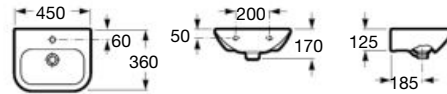

Semi-pedestal with fixing kit
Ref. A337642000
 White

Nexo

COMPACT

450 x 360 mm

Basin with fixing kit
Ref. A327643000
 White

Debba

	I (Sifon)	K	J
Bottle trap	570		
Totem trap / Minimal trap	530	610	150

A	B	C	D	F	G	J	K	N	P	Q	R	S	T
600	480	515	355	170	120	680	280	150	80	160	230	70	60
550	440	470	300	170	120	680	280	145	80	150	220	70	60
450	370	385	235	160	110	690	250	135	80	140	200	60	60
400	320	340	200	140	90	710	200	105	70	115	170	55	45
350	300	295	180	140	90	710	200	100	70	115	170	55	45